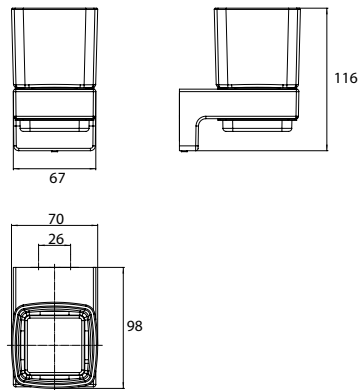

## PRODUKTINFORMATION

Glashalter, Kristallglas satiniert chrom

Art.-Nr.3220 001 00

Wandmodell