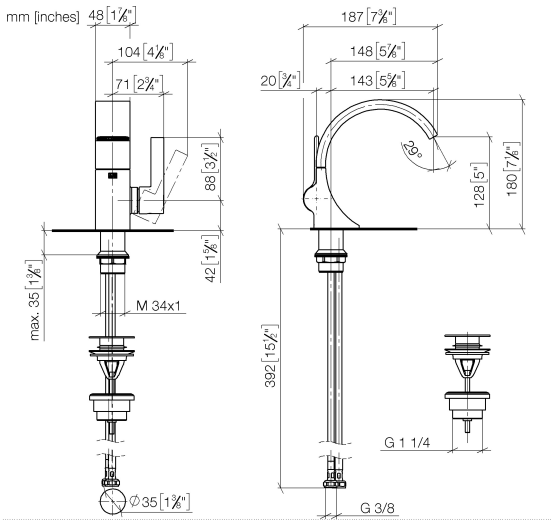

33 500 811

Durchflussdiagramm

Codes & Standards

Executive Order
no. 1007