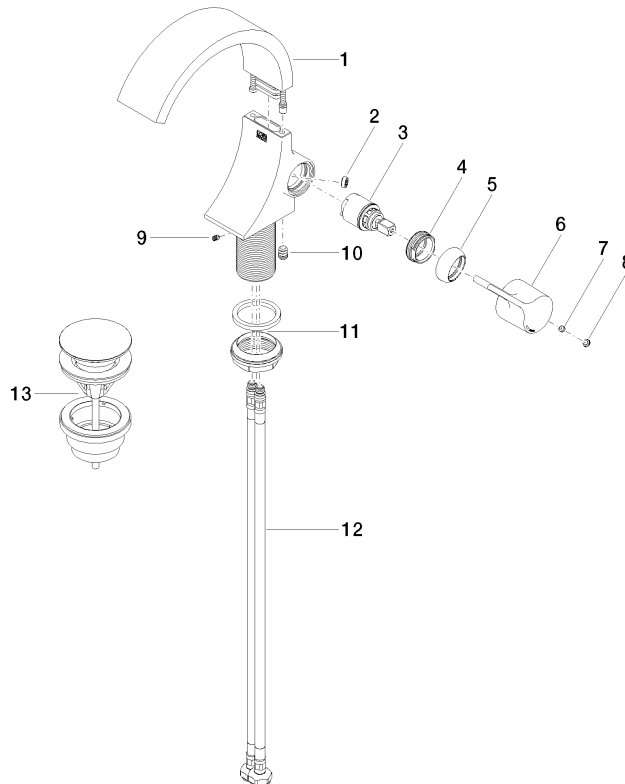

33 500 811

- Ausladung 143 mm
- starrer Auslauf
- rechteckiger luftangereicherter Strahl
- Armaturenhöhe 180 mm
- Höhe bis Luftsprudler 128 mm
- Bohrungsdurchmesser 35 mm
- 2x Druckschlauch M 8 x 1 eingeschraubt, dichtheitsgeprüft
- Durchfluss max. 4,5 l/min
- bleifrei
- Dieses Produkt leistet einen Beitrag zur Erfüllung der Vorgaben von nachhaltigen Gebäudezertifizierungen, z.B. LEED®, BREEAM®, DGNB

Nur für Becken mit Überlauf geeignet.

Nicht geeignet zur Kombination mit Durchlauferhitzern.

Abstand Mitte Hahnloch zur Wand min. 55 mm bzw. zur Vorderkante Becken min. 40 mm.

	Dark Chrome	33 500 811-19
	Chrom	33 500 811-00
	Platin gebürstet	33 500 811-06
	Messing gebürstet (23kt Gold)	33 500 811-28
	Dark Platin gebürstet	33 500 811-99

33 500 811

Durchflussdiagramm

Codes & Standards

Executive Order
no. 1007

CYO Waschtisch-Einhandbatterie mit Ablaufgarnitur - Dark Chrome

CYO

33 500 811

Zertifikate

GDV_0400

33 500 811

Ersatzteile für die
anderen
Oberflächenvarianten
finden Sie hier:
Chrom

CYO Waschtisch-Einhandbatterie mit Ablaufgarnitur - Dark Chrome

CYO

33 500 811

Ersatzteilstückliste

Nr.	Artikelnummer	Benennung	Verbaumenge	Lieferzeit
	90 11 70 012 01-19	Auslauf	14	20