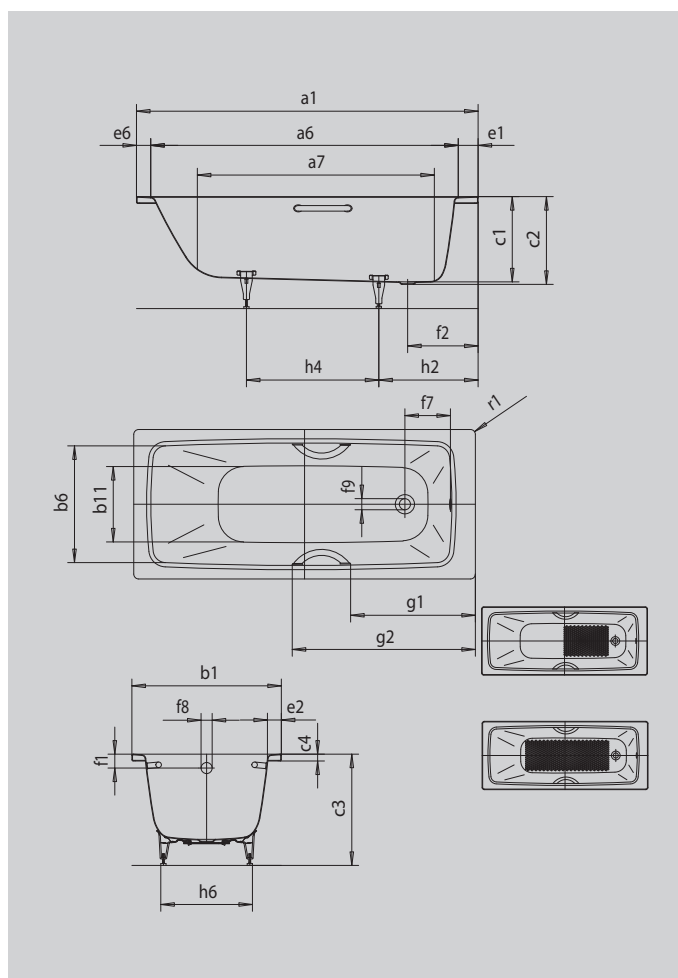

CAYONO

CAYONO STAR

- einsitzige Wanne mit am Fußende positioniertem Ablauf
- eigenständiges Anti-Slip-Design
- moderne Rechteckbadewanne mit großvolumigem Wannenninnenraum
- auch mit Griffen erhältlich
- aus KALDEWEI Stahl-Emaille

Abbildung ähnlich

Modell		755
Äußere Länge	a ₁	1700 mm
Innere Länge (oben)	a ₆	1510 mm
Innere Länge (unten)	a ₇	1210 mm
Äußere Breite	b ₁	700 mm
Innere Breite (oben)	b ₆	570 mm
Innere Breite (unten)	b ₁₁	400 mm
Tiefe Innen	c ₁	400 mm
Tiefe inklusive Ablaufloch	c ₂	410 mm
Höhe mit Füßen	c ₃	537 - 559 mm
Randhöhe	c ₄	32 mm
Randbreite Fußseite; Längsseite; Kopfseite	e ₁ ; e ₂ ; e ₆	110; 63; 80 mm
Abstand Oberkante bis Mitte Überlaufloch	f ₁	65 mm
Abstand Wannenrand bis Mitte Ablaufloch	f ₂	330 mm
Abstand Mitte Ab- bis Mitte Überlaufloch	f ₇	213 mm
Durchmesser Überlaufloch	f ₈	Ø 52 mm
Durchmesser Ablaufloch	f ₉	Ø 52 mm
Abstand Wannenrand (Fußseite) bis Anfang Griff	g ₁	634 mm
Abstand Wannenrand (Fußseite) bis Ende Griff	g ₂	909 mm
Abstand Fußseite Wannenrand bis Mitte Fuß	h ₂	455 mm
Abstand zwischen den Füßen	h ₄	742 mm
Fußbreite max.	h ₆	440 mm
Äußerer Radius	r ₁	8 mm
Nutzhalt		110 l
Nettogewicht		48 kg
Antislip		455 x 315 mm
Vollantislip		855 x 315 mm