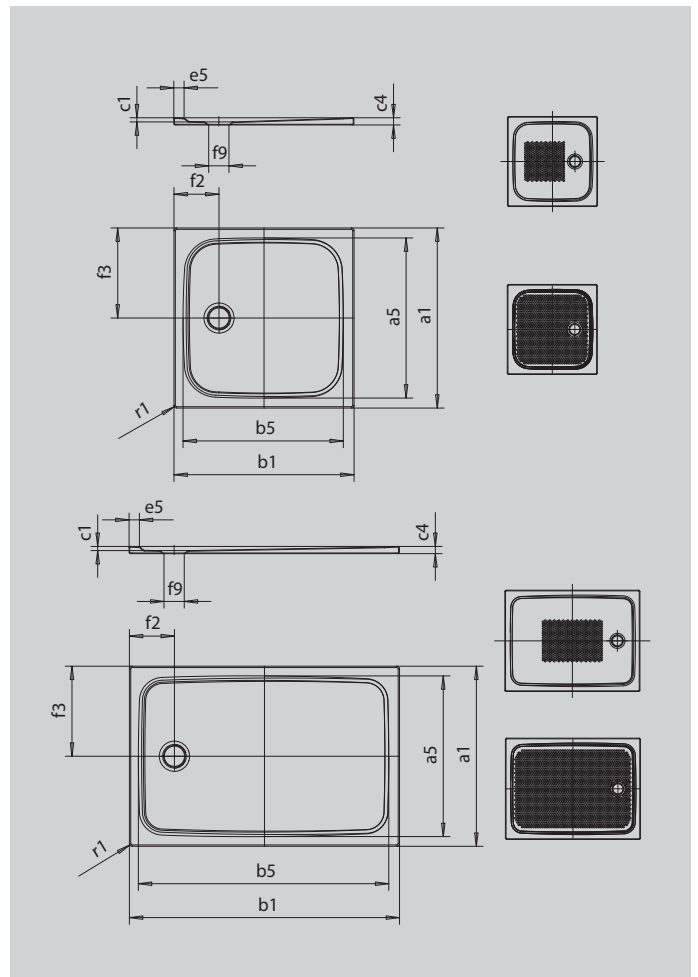

CAYONOPLAN

- bodenebene Dusche
- klassisches Design mit umlaufender Prägung
- Perfect Match zur CAYONO Modellfamilie
- großzügige Standfläche durch seitlichen Ablauf
- aus KALDEWEI Stahl-Emaile

Abbildung ähnlich

SECURE⁺

Modell		2272
Äußere Länge	a_1	900 mm
Innere Länge	a_5	790 mm
Äußere Breite	b_1	1500 mm
Innere Breite	b_5	1390 mm
Tiefe Innen	c_1	25 mm
Randhöhe	c_4	40 mm
Höhe mit Wannenträger extraflach	c_{16}	49 mm
Randbreite	e_5	50 mm
Durchmesser Ablaufloch	f_9	Ø 90 mm
Abstand Wannrand bis Mitte Ablaufloch	f_2, f_3	200; 450 mm
Äußerer Radius	r_1	12 mm
Nettogewicht		35 kg
Antislip		555 x 855 mm
Vollantislip		695 x 1335 mm
SECURE PLUS		Vollflächig