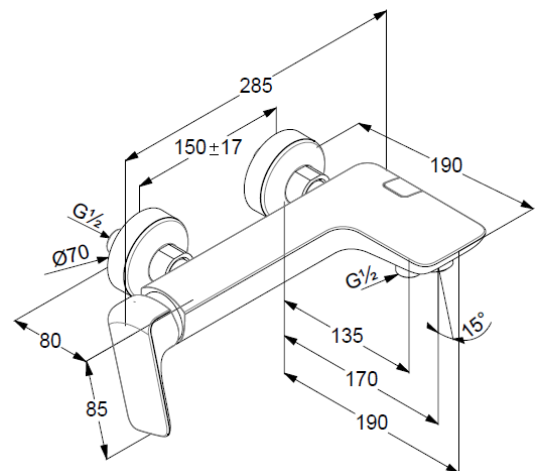

Strahlregler M24

eigensicher gegen Rückfließen

Brauseabgang G $\frac{1}{2}$

Keramik-Kartusche mit Heißwasserbegrenzung

Durchflussmenge bei 3 bar 20 l/min.

S-Anschlüsse G $\frac{1}{2}$ x G $\frac{3}{4}$

Produktabbildung/ Product picture

Maßzeichnung/ Dimensional drawing

Durchfluss/ Flow rate