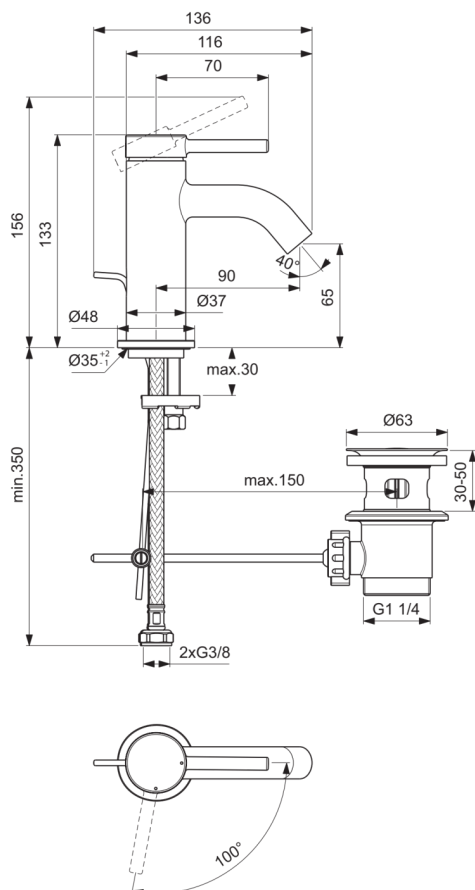

CERALINE NUOVO

BD756AA

CERALINE NUOVO | Waschtischarmatur 48x136x156 mm, 90 mm vertikaler Abstand bis Mitte Auslauf in chrom, 3.8 l/min (3 bar), mit Ablaufgarnitur | EasyFix, Verdeckter Strahlregler, BlueStart, Vandalismussicher, SmartShine Oberfläche

Bild & Zeichnung

Allgemeine Informationen

Produktkategorie:	Waschtischarmaturen
Produktart:	Waschtischarmatur
Marke:	Ideal Standard
Kollektion:	CERALINE NUOVO
Designer:	Palomba Serafini Associati
Colour:	AA - Chrom
Oberflächenveredelung:	glänzend
Maximale Höhe (mm):	156
Maximale Breite (mm):	48
Ausladung (mm):	136
Befestigungsart:	EasyFix
Nettogewicht (kg):	0.97
EAN Code:	3800861124467