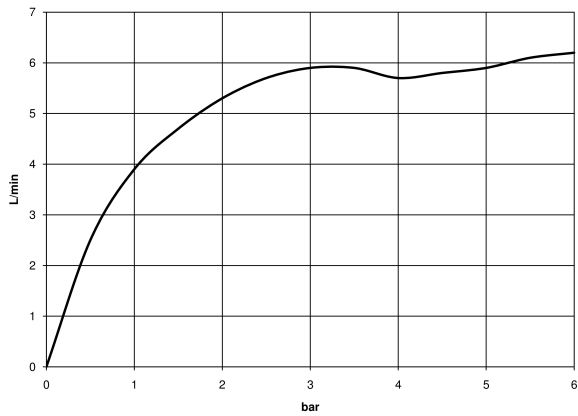

33 530 660

- Ausladung 125 mm
- Mit facettierter Struktur
- starrer Auslauf
- runder luftangereicherter Strahl
- Armaturenhöhe 135 mm
- Höhe bis Luftsprudler 52 mm
- Bohrungsdurchmesser 35 mm
- 2x Druckschlauch M 8 x 1 eingeschraubt, dichtheitsgeprüft
- Durchfluss max. 5,7 l/min
- bleifrei
- Dieses Produkt leistet einen Beitrag zur Erfüllung der Vorgaben von nachhaltigen Gebäudezertifizierungen, z.B. LEED®, BREEAM®, DGNB

33 530 660

mm [inches]

Durchflussdiagramm

Codes & Standards

Scottish Water
Byelaws

UK Water Supply
Regulations

META Waschtisch-Einhandbatterie ohne Ablaufgarnitur - Chrom

META