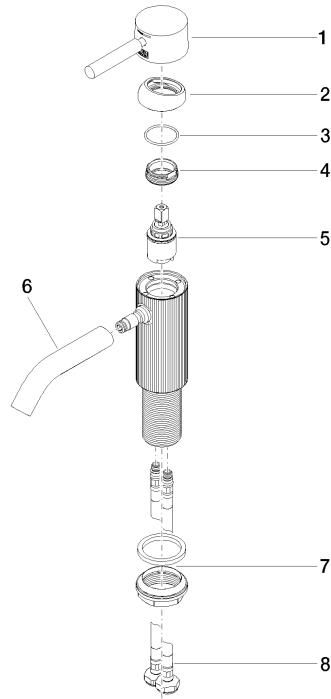

33 530 660

- Ausladung 125 mm
- Mit facettierter Struktur
- starrer Auslauf
- runder luftangereicherter Strahl
- Armaturenhöhe 135 mm
- Höhe bis Luftsprudler 52 mm
- Bohrungsdurchmesser 35 mm
- 2x Druckschlauch M 8 x 1 eingeschraubt, dichtheitsgeprüft
- Durchfluss max. 5,7 l/min
- bleifrei
- Dieses Produkt leistet einen Beitrag zur Erfüllung der Vorgaben von nachhaltigen Gebäudezertifizierungen, z.B. LEED®, BREEAM®, DGNB

33 530 660

mm [inches]

Durchflussdiagramm

Codes & Standards

Scottish Water
Byelaws

UK Water Supply
Regulations

META Waschtisch-Einhandbatterie ohne Ablaufgarnitur - Chrom

META

33 530 660

Zertifikate

WRAS_2003

33 530 660

Produktversion von 5/1/2022

META Waschtisch-Einhandbatterie ohne Ablaufgarnitur - Chrom

META

33 530 660

Ersatzteilstückliste

Produktversion von 5/1/2022

Nr.	Artikelnummer	Benennung	Verbaumenge	Lieferzeit
	90 20 66 031 00-00	Hebel - Chrom	9	10