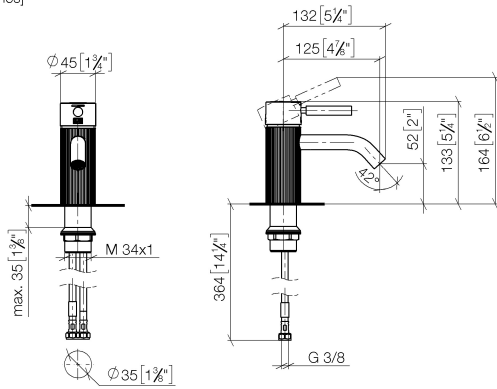

33 530 660

- Ausladung 125 mm
- Mit facettierter Struktur
- starrer Auslauf
- runder luftangereicherter Strahl
- Armaturenhöhe 135 mm
- Höhe bis Luftsprudler 52 mm
- Bohrungsdurchmesser 35 mm
- 2x Druckschlauch M 8 x 1 eingeschraubt, dichtheitsgeprüft
- Durchfluss max. 5,7 l/min
- bleifrei
- Dieses Produkt leistet einen Beitrag zur Erfüllung der Vorgaben von nachhaltigen Gebäudezertifizierungen, z.B. LEED®, BREEAM®, DGNB

33 530 660

mm [inches]

Durchflussdiagramm

Codes & Standards

Scottish Water
Byelaws

UK Water Supply
Regulations

META Waschtisch-Einhandbatterie ohne Ablaufgarnitur - Chrom

META

Ersatzteilstückliste

Produktversion von 5/1/2022

Nr.	Artikelnummer	Benennung	Verbaumenge	Lieferzeit
	90 20 66 031 00-00	Hebel - Chrom	9	10