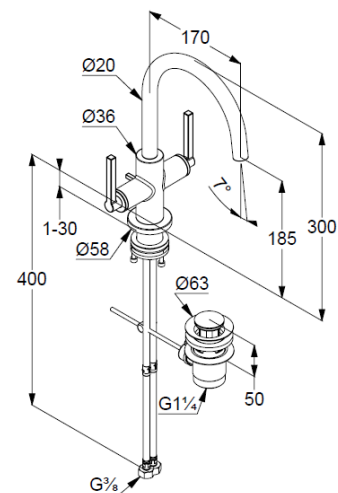

Technische Daten/ Technical Data

KLUDI NOVA FONTE
Waschtisch-Armatur
DN 15
Stil: Puristic

Artikel- Nr.: 201180215

Oberfläche:
O2 Matt Light Dove

Artikeltext
Hersteller KLUDI GmbH & Co. KG
Typ: KLUDI NOVA FONTE
Waschtisch-Armatur
Artikel- Nr.: 201180215

Waschtisch-Armatur
2-Griffarmatur
1-Loch Montage
Flügelgriff, Metall
Strahlregler M18,5 PCA laminar
Keramik Oberteil 90° (rechts/links)
Durchflussmenge bei 3 bar 5,6 l/min.
schwenkbarer (150°/360°) oder arretierbarer Auslauf
flexible Druckschläuche G3/8 DVGW zugelassen
Schaftbefestigung
Ablaufgarnitur G1 1/4 aus Metall

Produktabbildung/ Product picture

Maßzeichnung/ Dimensional drawing

Durchfluss/ Flow rate