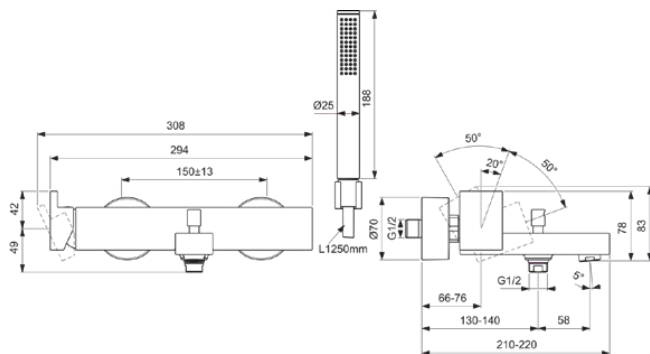

EXTRA

BD514GN

EXTRA | Badearmatur AP 308x210x91 mm, 188 mm vertikaler Abstand bis Mitte Auslauf in silver storm, 12 l/min (3 bar) | Click-Technologie, FirmaFlow, PVD Technologie

Bild & Zeichnung

Allgemeine Informationen

Produktkategorie:	Badearmaturen
Produktart:	Badearmatur AP
Marke:	Ideal Standard
Kollektion:	EXTRA
Designer:	Palomba Serafini Associati
Colour:	GN - Silver Storm
Oberflächenveredelung:	satın
Höhe (mm):	91
Breite (mm):	308
Ausladung (mm):	210 - 220
Befestigungsart:	S-Anschluss
Nettogewicht (kg):	2.85
EAN Code:	3800861112570

Im Lieferumfang enthaltene Produkte

BC774GN:	IDEALRAIN | 1-Funktionshandbrause 25x25x198 mm in silver storm, 8 l/min (3 bar)
BE125GN:	IDEALRAIN | Brauseschlauch 1250 mm in silver storm
BC770GN:	IDEALRAIN | Brausehalter 30x60x30 mm in silver storm

Features

Click-Technologie

FirmaFlow

PVD Technologie

Downloads

- [Spare Parts List](#)

Produktstandards & Zertifikate

Name des ACS-Zertifikates:	22 ACC LY 378_706

Produktspezifikationen

Anzahl der Rosette(n):	2
Anzahl der Griffe:	1
Farbcode:	GN
Farbbeschreibung:	silver storm
Cool Body Technologie:	Nein
Absperrbare S-Anschlüsse:	Nein
FirmaFlow Kartusche:	Ja
Einstellbar Spülzeit:	Nein
Griffposition:	Seitlich
Niederdruckmodell:	Nein