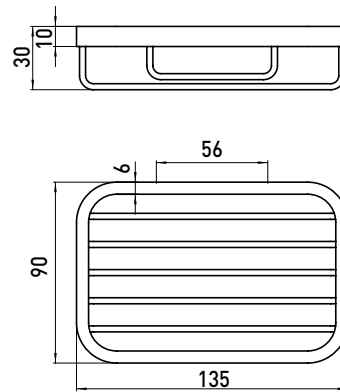

PRODUKTINFORMATION

Seifenkorb chrom

Art.-Nr.3545 001 06

mit direkter Wandbefestigung