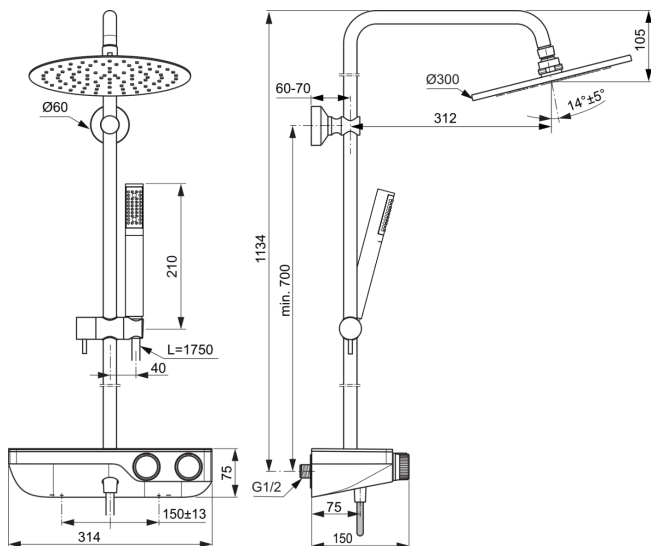

CERATHERM S200

A7631XG

Ceratherm S200 | Duschesystem AP 314x522x1134 mm in schwarz, 12.0 l/min (3 bar) | Thermostatfunktion, Wasser- & Energiesparend, Sicherheitssperre

Bild & Zeichnung

Allgemeine Informationen

Produktkategorie:	Duschsysteme
Produktart:	Duschsystem AP
Marke:	Ideal Standard
Kollektion:	Ceratherm S200
Designer:	Ideal Standard
Colour:	XG - Schwarz
Oberflächenveredelung:	Matt
Maximale Höhe (mm):	1134
Maximale Breite (mm):	314
Ausladung (mm):	522 - 532
Befestigungsart:	S-Anschluss
Nettogewicht (kg):	5.80
EAN Code:	4015413355131

Im Lieferumfang enthaltene Produkte

A5803XG:	IDEALRAIN Kopfbrause 300x58x300 mm in schwarz, 12 l/min (3 bar)
BC774XG:	IDEALRAIN 1-Funktionshandbrause 25x25x198 mm in schwarz, 8 l/min (3 bar)
BE175XG:	IDEALRAIN Brauseschlauch 1750 mm in schwarz

Produktspezifikationen

Einstellbare Befestigungspunkte:	Ja
Farbcode:	XG
Farbbeschreibung:	schwarz
Cool Body Technologie:	Nein
Absperrbare S-Anschlüsse:	Nein
Einstellbar Spülzeit:	Nein
Höhenverstellbare Handbrause:	Ja
Griffposition:	Vorderseite
Tiefenverstellbare Kopfbrause:	Nein