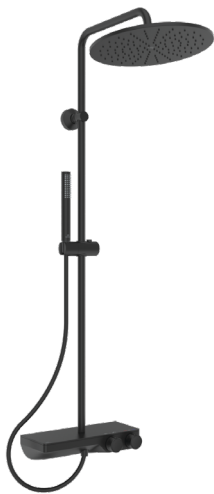

CERATHERM S200

A7631XG

Ceratherm S200 | Duschesystem AP 314x522x1134 mm in schwarz, 12.0 l/min (3 bar) | Thermostatfunktion, Wasser- & Energiesparend, Sicherheitssperre

Bild & Zeichnung

Allgemeine Informationen

Produktkategorie:	Duschsysteme
Produktart:	Duschsystem AP
Marke:	Ideal Standard
Kollektion:	Ceratherm S200
Designer:	Ideal Standard
Colour:	XG - Schwarz
Oberflächenveredelung:	Matt
Maximale Höhe (mm):	1134
Maximale Breite (mm):	314
Ausladung (mm):	522 - 532
Befestigungsart:	S-Anschluss
Nettogewicht (kg):	5.80
EAN Code:	4015413355131

Im Lieferumfang enthaltene Produkte

A5803XG:	IDEALRAIN Kopfbrause 300x58x300 mm in schwarz, 12 l/min (3 bar)
BC774XG:	IDEALRAIN 1-Funktionshandbrause 25x25x198 mm in schwarz, 8 l/min (3 bar)
BE175XG:	IDEALRAIN Brauseschlauch 1750 mm in schwarz

Produktspezifikationen

Einstellbare Befestigungspunkte:	Ja
Farbcode:	XG
Farbbeschreibung:	schwarz
Cool Body Technologie:	Nein
Absperrbare S-Anschlüsse:	Nein
Einstellbar Spülzeit:	Nein
Höhenverstellbare Handbrause:	Ja
Griffposition:	Vorderseite
Tiefenverstellbare Kopfbrause:	Nein