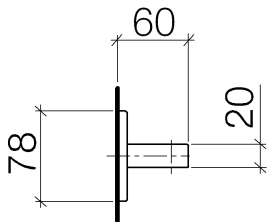

Dusche - LULU
Brausehalter - chrom
Artikelnummer: 28 050 710-00

- Rosette 78 x 55 mm

chrom

Maßzeichnung

Alle Angaben in mm / inch = mm x 0,0394

Dusche - LULU
Brausehalter - chrom
Artikelnummer: 28 050 710-00

Dusche - LULU
Brausehalter - chrom
Artikelnummer: 28 050 710-00

Weitere Oberflächenvarianten

platin matt
28 050 710-06

Weitere Oberflächen auf Anfrage (x-tra Service)