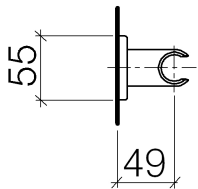

Dusche - LULU
Brausehalter - chrom
Artikelnummer: 28 050 710-00

- Rosette 78 x 55 mm

chrom

Maßzeichnung

Alle Angaben in mm / inch = mm x 0,0394

Dusche - LULU
Brausehalter - chrom
Artikelnummer: 28 050 710-00

Dusche - LULU
Brausehalter - chrom
Artikelnummer: 28 050 710-00

Weitere Oberflächenvarianten

platin matt
28 050 710-06

Weitere Oberflächen auf Anfrage (x-tra Service)