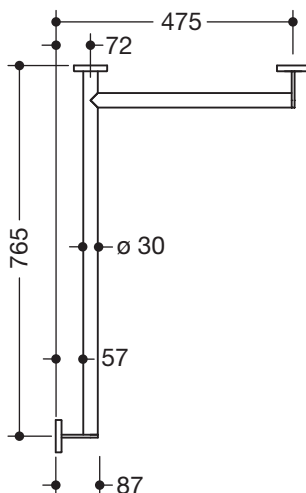

Dusch-, Wannenhandlauf 900.35.13040

- waagerecht angeordnete, im rechten Winkel verbundene Stangen mit Befestigungsrosetten
- Ausführung rechts
- waagerechte Längen 765 mm und 475 mm, 87 mm tief
- Stangendurchmesser 30 mm, Rohrstärke 2 mm, Rosettendurchmesser 70 mm
- aus hochwertigem Edelstahl, verchromt
- reduzierte Anzahl Befestigungsrosetten durch innovative Eckverbindung
- inklusive korrosionsfreiem und geprüfem HEWI Befestigungsmaterial zur Wandmontage sowie Dichtband zur Abdichtung der Bohrpunkte
- geeignet für HEWI Einhängesitze System 900.51...

Abbildung ähnlich

Abmessungen in mm

Oberfläche

Chr

Alternative Oberflächen

DX

DC

AY