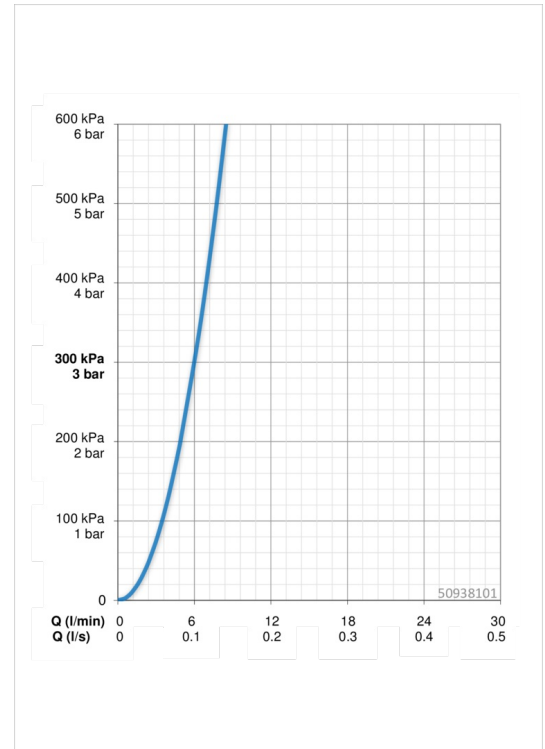

Zulassungen und Deklarationen

KIWA **K100538/01**
ACS **16 ACC LY 700**