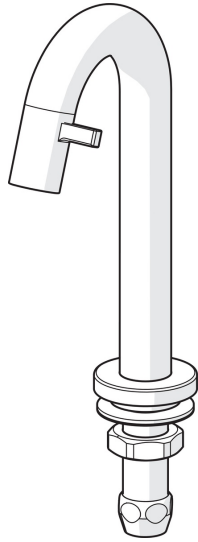

Ersatzteile

SP50938101

	Name	Art.-Nr.
1.2	Dichtung Ausgelaufen	59902296
1.3	Überwurfmutter, G1/2, SW32	59902245
1.4	Schutzteil	59905535
1.5	Dichtung, 45x23x2	59902282
1.6	Dichtung, 45x24x0.5	59902328
1.7	Dichtungskit Ausgelaufen	59910707
1.8	Befestigungssatz	59912335
2	Oberteil	59913321
2	Oberteil Weiss	5991332182
2	Oberteil Schwarz	5991332184
2	Oberteil Edelstahl-Look	5991332196
2.1	Oberteil	59913323
2.2	Hebel	59913322
2.2	Hebel Weiss Ausgelaufen	5991332282
2.2	Griff Schwarz Ausgelaufen	5991332284
2.2	Griff Edelstahl-Look Ausgelaufen	5991332296
2.5	O-Ringsatz	59913320
4	Luftsprudler, M21.5x1, JR Z, (-2014)	59913318
4	Luftsprudler, M21.5x1	59913598
4.1	Schlüssel für Luftsprudler, M21.5x1	59913133