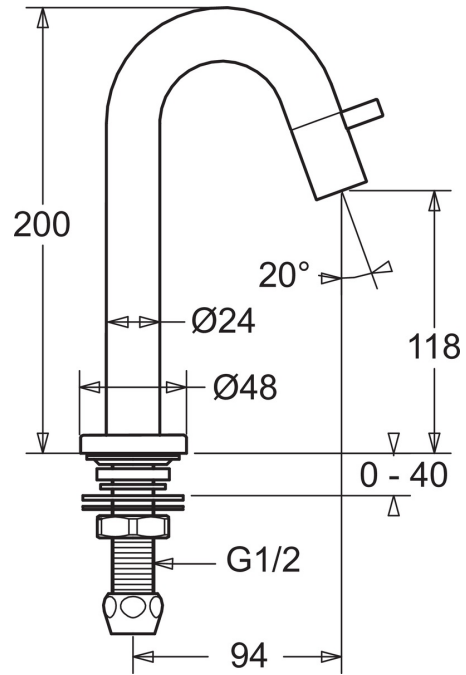

Ersatzteile

SP50938101

	Name	Art.-Nr.
1.2	Dichtung Ausgelaufen	59902296
1.3	Überwurfmutter, G1/2, SW32	59902245
1.4	Schutzteil	59905535
1.5	Dichtung, 45x23x2	59902282
1.6	Dichtung, 45x24x0.5	59902328
1.7	Dichtungskit Ausgelaufen	59910707
1.8	Befestigungssatz	59912335
2	Oberteil	59913321
2	Oberteil Weiss	5991332182
2	Oberteil Schwarz	5991332184
2	Oberteil Edelstahl-Look	5991332196
2.1	Oberteil	59913323
2.2	Hebel	59913322
2.2	Hebel Weiss Ausgelaufen	5991332282
2.2	Griff Schwarz Ausgelaufen	5991332284
2.2	Griff Edelstahl-Look Ausgelaufen	5991332296
2.5	O-Ringsatz	59913320
4	Luftsprudler, M21.5x1, JR Z, (-2014)	59913318
4	Luftsprudler, M21.5x1	59913598
4.1	Schlüssel für Luftsprudler, M21.5x1	59913133