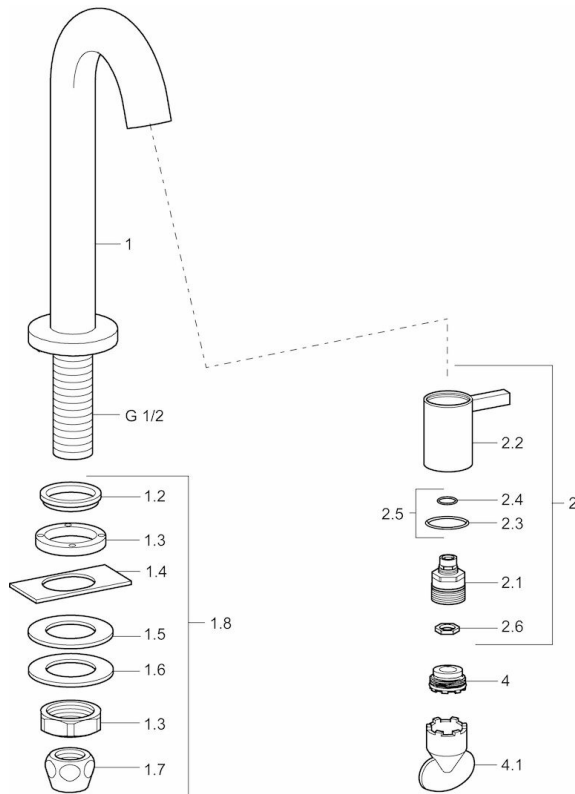

EAN: 4015474171718  
[static.hansa.com/50938101](http://static.hansa.com/50938101)

- öffentliche & halböffentliche Bereiche
- Einhebelmischer
- Standmontage
- Chrom
- Feststehender Auslauf
- CACHÉ® Strahlregler, ohne Mundstück direkt in den Armaturenauslauf geschraubt
- Einhandbedienhebel/Griff
- Oberteil mit keramischen Dichtscheiben zur Wassermengeneinstellung für einen Abgang
- 1 Zuleitung, für Kalt- oder Mischwasser
- Armaturenkörper aus entzinkungsbeständigem Messing (DZR)
- Ohne Ablaufgarnitur

### Technische Eigenschaften

DN-Größe (Nennmaß) **DN15**  
 Warmwasserversorgung **max. +80°C**  
 Arbeitsdruck **0.5-10 bar**  
 Anschlussgröße **G1/2**  
 Projection **94 mm**  
 Werkstoff **Messing**

### Vorschriften

EN Standard **EN 817**

### SP50938101

	Name	Art.-Nr.
1.2	Dichtung Ausgelaufen	59902296
1.3	Überwurfmutter, G1/2, SW32	59902245
1.4	Schutzteil	59905535
1.5	Dichtung, 45x23x2	59902282
1.6	Dichtung, 45x24x0.5	59902328
1.7	Dichtungskit Ausgelaufen	59910707
1.8	Befestigungssatz	59912335
2	Oberteil	59913321
2	Oberteil Weiss	5991332182
2	Oberteil Schwarz	5991332184
2	Oberteil Edelstahl-Look	5991332196
2.1	Oberteil	59913323
2.2	Hebel	59913322
2.2	Hebel Weiss Ausgelaufen	5991332282
2.2	Griff Schwarz Ausgelaufen	5991332284
2.2	Griff Edelstahl-Look Ausgelaufen	5991332296
2.5	O-Ringsatz	59913320
4	Luftsprudler, M21.5x1, JR Z, (-2014)	59913318
4	Luftsprudler, M21.5x1	59913598
4.1	Schlüssel für Luftsprudler, M21.5x1	59913133