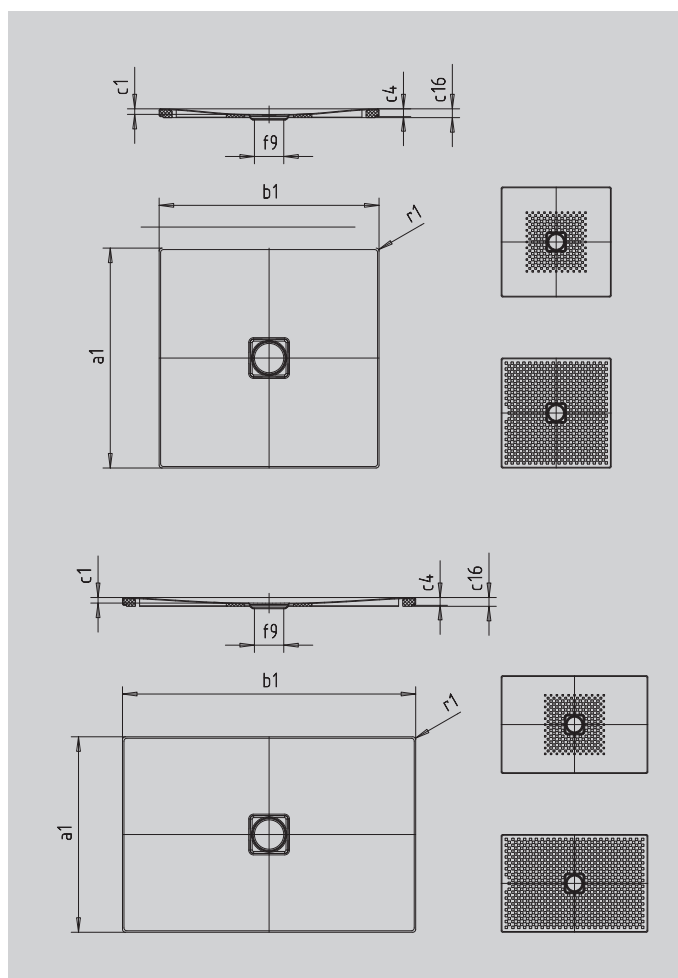

CONOFLAT MIT WANNENTRÄGER EXTRAFLACH

- klares, puristisches Design
- höchster Standkomfort durch flachen, emaillierten Ablaufdeckel, der bündig in die Duschkfläche eingelassen ist
- aus KALDEWEI Stahl-Emaile
- die ideale Ergänzung zur CONODUO-Badewanne und dem CONO Waschtisch
- designed by Sottsass Associati

Abbildung ähnlich

SECURE⁺

Modell		791
Äußere Länge	a_1	800 mm
Äußere Breite	b_1	1300 mm
Tiefe Innen	c_1	23 mm
Randhöhe	c_4	32 mm
Höhe mit Wannenträger extraflach	c_{16}	37 mm
Durchmesser Ablaufloch	f_9	Ø 120 mm
Äußerer Radius	r_1	12 mm
Nettogewicht		27 kg
Antislip		492 x 492 mm
Vollantislip		740 x 1220 mm
SECURE PLUS		Vollflächig