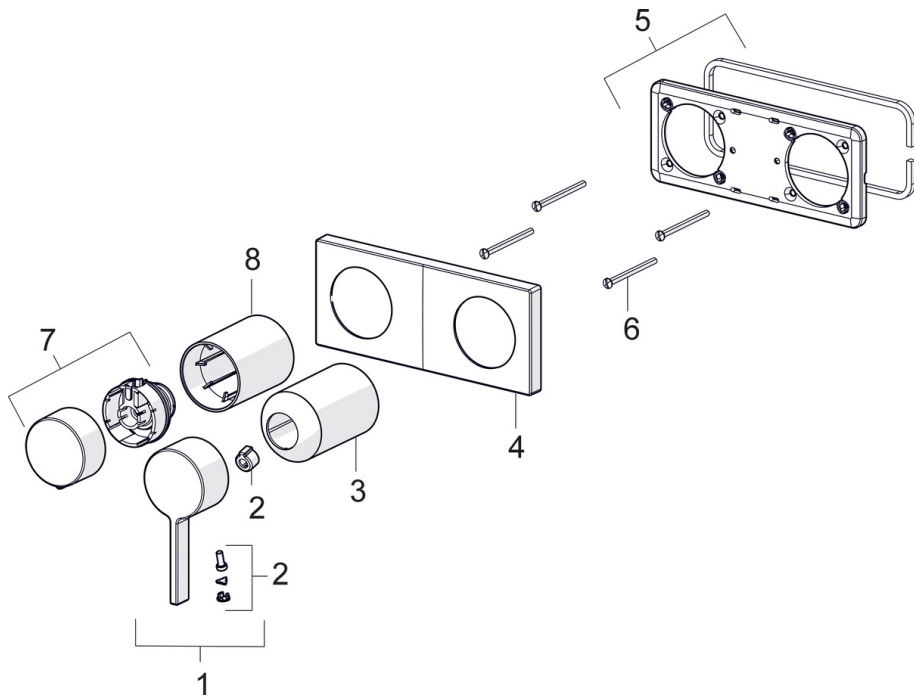

EAN: 4057304014802
static.hansa.com/57649583

- Wanne & Dusche
- Einhebelmischer, Fertigmontageset
- Wandmontage für Unterputz-Einbaukörper
- Chrom
- Hebel mit W+K-Kennzeichnung, Einhandbedienhebel/Griff
- Drehsteller, druckunabhängig
- Rosetteplateframe, Squarewallrosette, Sleeve, BLUECLICK
- with 2-way-diverter

Technische Daten

Durchflusseigenschaften

Durchfluss bei 3 bar	16.8 / 12.0 l/min
Druckverlust bei einem Durchfluss von 0,2 l/s	3 bar

Technische Eigenschaften

Warmwasserversorgung	max. +80°C
Arbeitsdruck	0.5-10 bar
Werkstoff	Messing

Vorschriften

EN Standard	EN 817
Geräuschklasse	II (ISO 3822)

Ersatzteile

SP57649583

	Name	Art.-Nr.
01	Hebel	1003930V
02	Dekorkappe	59914573
03	Abdeckhülse	59914572
04	Deckplatte	59914702
05	Deckplatte Halter	59913697
06	Schraube, M4x55	59913698
07	Absperrgriff	59914703
08	Abdeckhülse	59914671