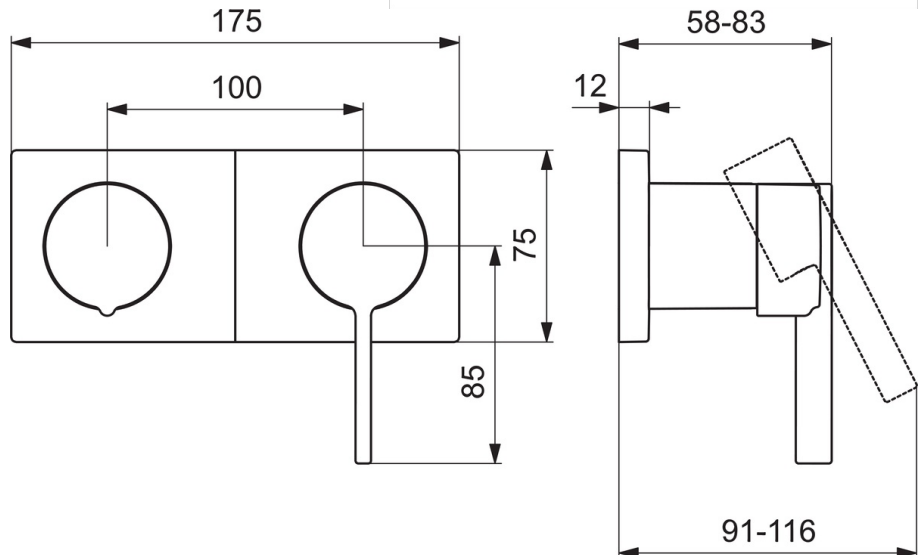

EAN: 4057304014802
static.hansa.com/57649583

- Wanne & Dusche
- Einhebelmischer, Fertigmontageset
- Wandmontage für Unterputz-Einbaukörper
- Chrom
- Hebel mit W+K-Kennzeichnung, Einhandbedienhebel/Griff
- Drehsteller, druckunabhängig
- Rosetteplateframe, Squarewallrosette, Sleeve, BLUECLICK
- with 2-way-diverter

Technische Daten

Durchflusseigenschaften

Durchfluss bei 3 bar	16.8 / 12.0 l/min
Druckverlust bei einem Durchfluss von 0,2 l/s	3 bar

Technische Eigenschaften

Warmwasserversorgung	max. +80°C
Arbeitsdruck	0.5-10 bar
Werkstoff	Messing

Vorschriften

EN Standard	EN 817
Geräuschklasse	II (ISO 3822)

Ersatzteile

SP57649583

	Name	Art.-Nr.
01	Hebel	1003930V
02	Dekorkappe	59914573
03	Abdeckhülse	59914572
04	Deckplatte	59914702
05	Deckplatte Halter	59913697
06	Schraube, M4x55	59913698
07	Absperrgriff	59914703
08	Abdeckhülse	59914671