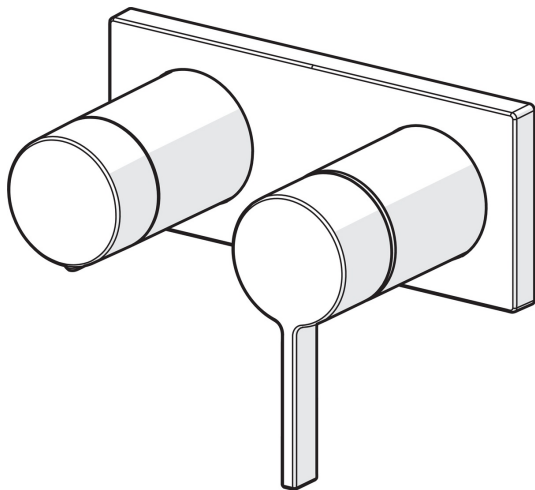

EAN: 4057304014802
static.hansa.com/57649583

- Wanne & Dusche
- Einhebelmischer, Fertigmontageset
- Wandmontage für Unterputz-Einbaukörper
- Chrom
- Hebel mit W+K-Kennzeichnung, Einhandbedienhebel/Griff
- Drehsteller, druckunabhängig
- Rosetteplateframe, Squarewallrosette, Sleeve, BLUECLICK
- with 2-way-diverter

Technische Daten

Durchflusseigenschaften

Durchfluss bei 3 bar	16.8 / 12.0 l/min
Druckverlust bei einem Durchfluss von 0,2 l/s	3 bar

Technische Eigenschaften

Warmwasserversorgung	max. +80°C
Arbeitsdruck	0.5-10 bar
Werkstoff	Messing

Vorschriften

EN Standard	EN 817
Geräuschklasse	II (ISO 3822)

Ersatzteile

SP57649583

	Name	Art.-Nr.
01	Hebel	1003930V
02	Dekorkappe	59914573
03	Abdeckhülse	59914572
04	Deckplatte	59914702
05	Deckplatte Halter	59913697
06	Schraube, M4x55	59913698
07	Absperrgriff	59914703
08	Abdeckhülse	59914671