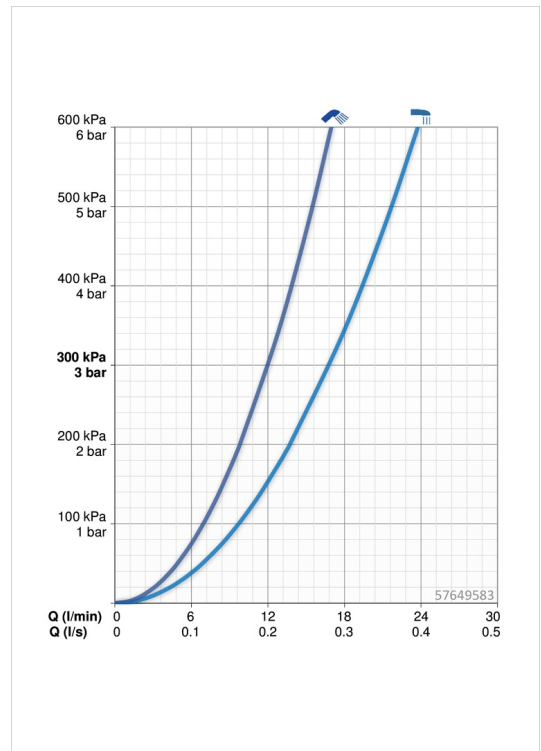

EAN: 4057304014802
static.hansa.com/57649583

- Wanne & Dusche
- Einhebelmischer, Fertigmontageset
- Wandmontage für Unterputz-Einbaukörper
- Chrom
- Hebel mit W+K-Kennzeichnung, Einhandbedienhebel/Griff
- Drehsteller, druckunabhängig
- Rosetteplateframe, Squarewallrosette, Sleeve, BLUECLICK
- with 2-way-diverter

Technische Daten

Durchflusseigenschaften

Durchfluss bei 3 bar	16.8 / 12.0 l/min
Druckverlust bei einem Durchfluss von 0,2 l/s	3 bar

Technische Eigenschaften

Warmwasserversorgung	max. +80°C
Arbeitsdruck	0.5-10 bar
Werkstoff	Messing

Vorschriften

EN Standard	EN 817
Geräuschklasse	II (ISO 3822)