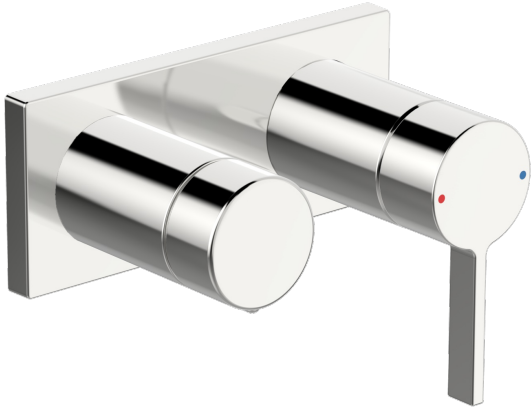

EAN: 4057304014802
static.hansa.com/57649583

- Wanne & Dusche
- Einhebelmischer, Fertigmontageset
- Wandmontage für Unterputz-Einbaukörper
- Chrom
- Hebel mit W+K-Kennzeichnung, Einhandbedienhebel/Griff
- Drehsteller, druckunabhängig
- Rosetteplateframe, Squarewallrosette, Sleeve, BLUECLICK
- with 2-way-diverter

Vorschriften

EN Standard	EN 817
Geräuschklasse	II (ISO 3822)

Ersatzteile

SP57649583

	Name	Art.-Nr.
01	Hebel	1003930V
02	Dekorkappe	59914573
03	Abdeckhülse	59914572
04	Deckplatte	59914702
05	Deckplatte Halter	59913697
06	Schraube, M4x55	59913698
07	Absperrgriff	59914703
08	Abdeckhülse	59914671