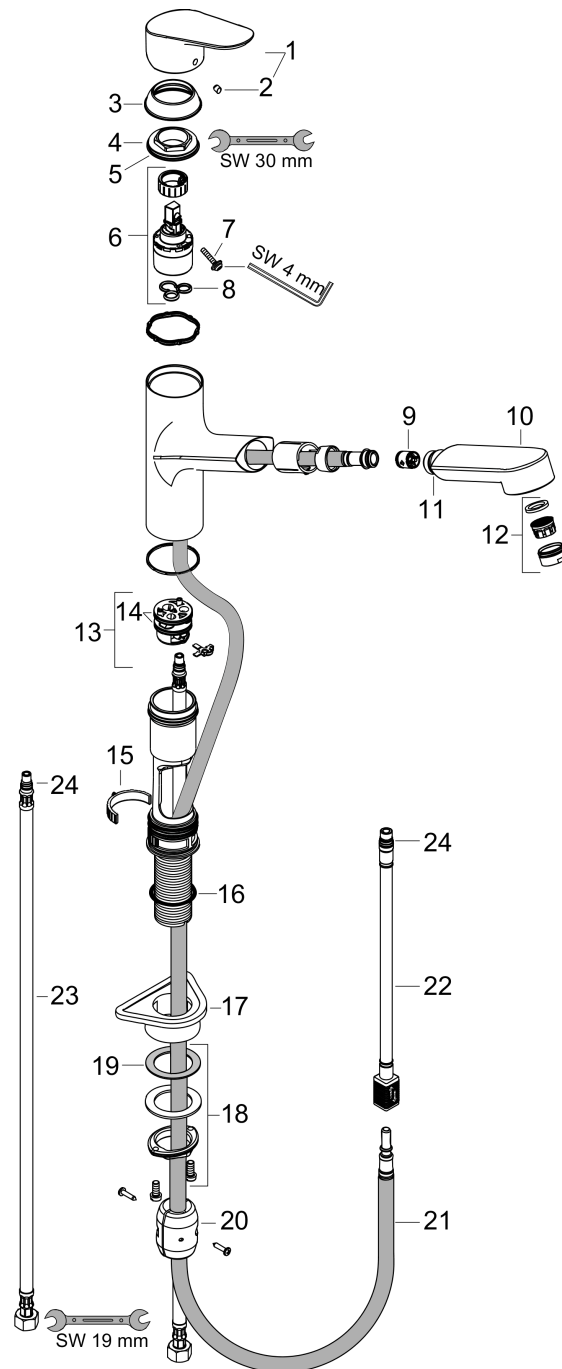

Focus M42

Einhebel-Küchenmischer 150, EcoSmart, Ausziehauslauf, 1jet

Oberfläche: **Chrom** Artikelnummer: **71865000**

Explosionszeichnung

Baujahr: >05/20

Focus M42

Einhebel-Küchenmischer 150, EcoSmart, Ausziehauslauf, 1jet

Oberfläche: **Chrom** Artikelnummer: **71865000**

Ersatzteilliste

Baujahr: >05/20

Pos.	Beschreibung	Artikelnummer	Preis	VE
1	Griff	93336000	45.85 CHF	1
2	Griffstopfen	96338000	3.25 CHF	1
3	Kappe	97995000	18.80 CHF	1
4	Mutter	97996000	28.95 CHF	1
5	O-Ring 41x2	98212000	3.25 CHF	1
6	Kartusche kpl.	95646001	88.55 CHF	1
7	Sicherungsschraube	95140000	5.40 CHF	1
8	Dichtung	95008000	8.65 CHF	1
9	Rückflußverhinderer-Set DW 15	97350000	18.80 CHF	1
10	Ausziehbrause	93563000	88.55 CHF	1
11	O-Ring 18x1,5	98231000	3.25 CHF	1
12	Luftsprudler M24x1 (15 l/min)	13913000	-	1
13	Adapter für Kartusche	95911000	18.80 CHF	1
14	O-Ring 30x2	98186000	3.25 CHF	1
15	Anschlagring	92211000	8.65 CHF	1
16	O-Ring 36x2,5	98190000	3.25 CHF	1
17	Befestigungsteil	97523000	5.40 CHF	1
18	Schaftbefestigung kpl. (Ø 34)	95049000	14.25 CHF	1
19	Gleitring	97548000	3.25 CHF	1
20	Gewicht	92500000	36.95 CHF	1
21	Schlauch 1,25 m	95506000	72.55 CHF	1
22	Anschlußschlauch 600 mm	92264000	36.95 CHF	1
23	Anschlussschlauch 900 mm M8x0,75 G3/8	98758000	28.95 CHF	1
24	O-Ring 7x1,5	98422000	3.25 CHF	1