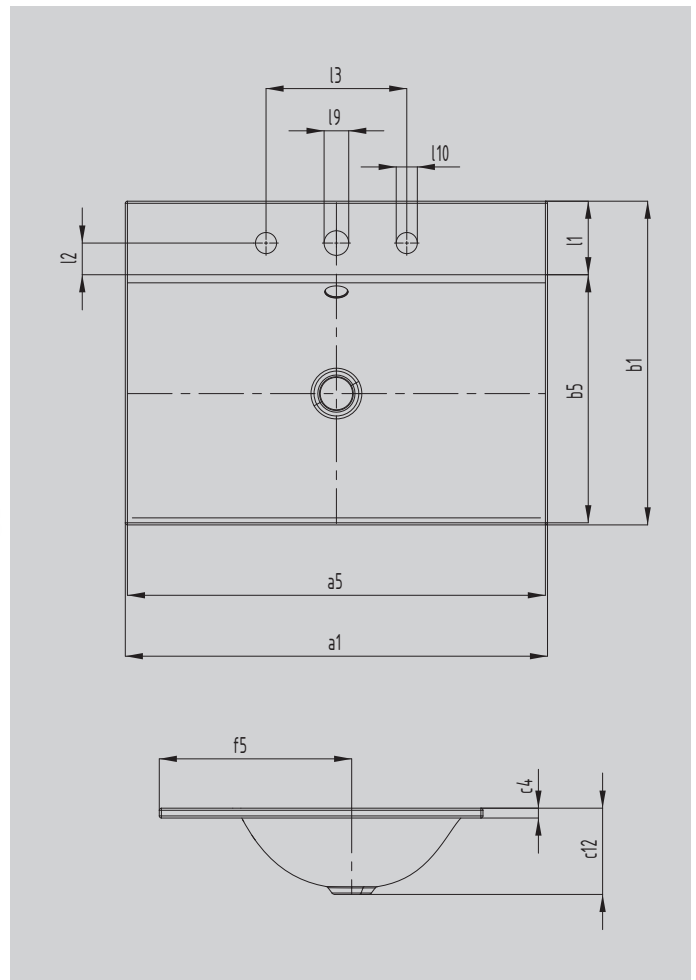

SILENIO EINBAUWASCHTISCH

- fließendes und zugleich sinnlich-modernes Design
- optimaler Komfort durch großzügige Dimensionierung des Waschtisches
- weiche organische Innenform
- Geometrie erlaubt Armaturen mit kurzem Auslauf bei genügend Freiraum zum Waschen
- in Verbindung mit der SILENIO Badewanne und SCONA Duschfläche entsteht ein perfektes, durchgehend in Stahl-Emaille gehaltenes Bad
- designed by Anke Salomon

Abbildung ähnlich

Modell			3037
Äußere Länge	a_1		600 mm
Innere Länge	a_5		594 mm
Äußere Breite	b_1		460 mm
Innere Breite	b_5		353 mm
Randhöhe	c_4		14 mm
Abstand Spiegelfläche bis Unterkante Ablaufprägung	c_{12}		123 mm
Abstand Außenkante bis Mitte Ablaufloch	f_5		274 mm
Tiefe Hahnlochbank	l_1		105 mm
Abstand Hahnlöcher zu Rand	l_2		45 mm
Abstand äußere Hahnlöcher (bei 3er Hahnlochbohrung)	l_3		200 mm
Durchmesser Hahnlochmitte	l_9		Ø 35 mm
Durchmesser Hahnloch außen (nur bei 3 Hahnlöchern)	l_{10}		Ø 30 mm
Nettogewicht			7 kg