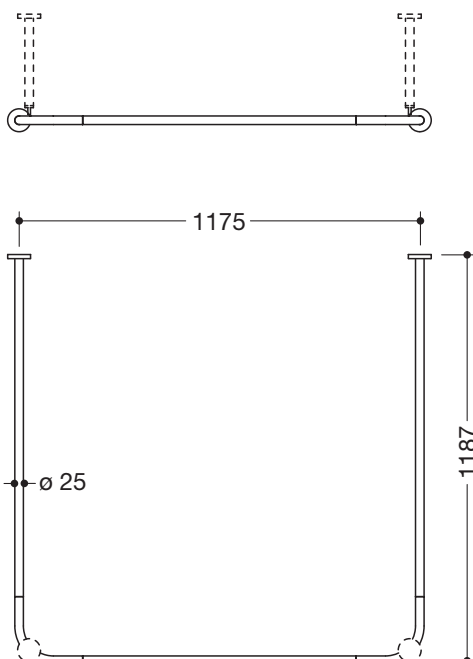

Abmessungen in mm

Oberflächen/Farben

Die Farbe AY läuft zum 31.03.2023 aus

Alternative Oberflächen

Technische Änderungen vorbehalten, 29.03.2022