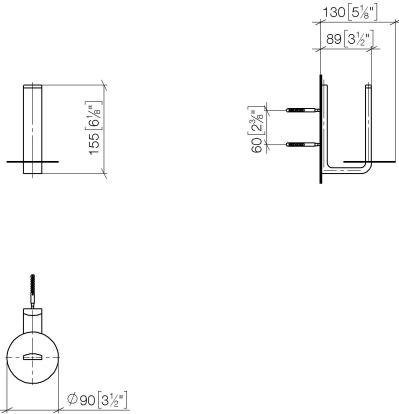

83 590 976

- Stichmaß 61 mm
- Breite 90 mm
- Höhe: 155 mm
- Ausladung 130 mm

	Light Gold gebürstet (PVD)	83 590 976-27
	Chrom	83 590 976-00
	Platin gebürstet	83 590 976-06
	Dark Chrome	83 590 976-19
	Gold gebürstet (PVD)	83 590 976-37
	Chrom gebürstet	83 590 976-93
	Dark Platin gebürstet	83 590 976-99

83 590 976

mm [Inches]

83 590 976

Ersatzteile für die
anderen
Oberflächenvarianten
finden Sie hier:
Chrom