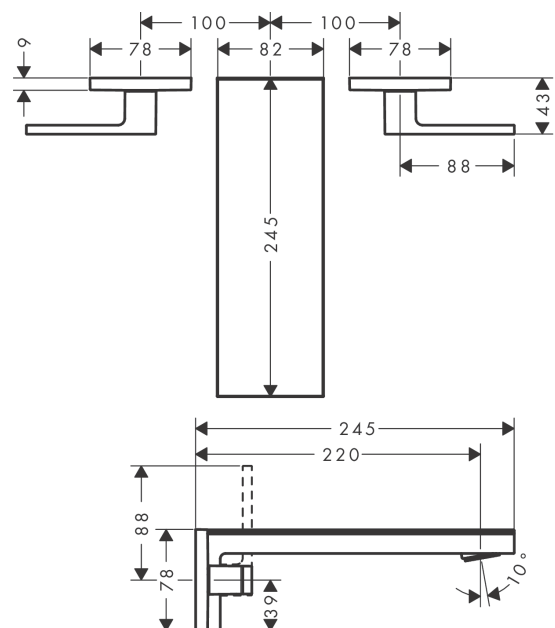

AXOR MyEdition

3-Loch Waschtischarmatur Unterputz für Wandmontage mit Auslauf 221 mm

Oberfläche: **Chrom/Schwarzglas** Artikelnummer: **47080600**

Merkmale

- besteht aus: 3-Loch Waschtischarmatur Unterputz für Wandmontage, Platte, Ablaufgarnitur
- Ausladung: 221 mm
- Griffvariante: Hebelgriff
- Glasplatte aus Sicherheitsglas
- Strahlart: PowderRain
- maximale Durchflussmenge bei 3 bar: 5 l/min
- Keramikventile heiß/kalt 90°
- mit isolierter Wasserführung - Wasserwege ohne Kontakt zu Nickel und Blei
- für Durchlauferhitzer geeignet
- unverschleißbare Ablaufgarnitur
- Anschlussart: Grundkörper
- Anschlussgröße: DN15

Technologie

Produktabbildung

Maßzeichnung

AXOR MyEdition
3-Loch Waschtischarmatur Unterputz für Wandmontage mit Auslauf 221 mm
Oberfläche: **Chrom/Schwarzglas** Artikelnummer: **47080600**

Durchflussdiagramm