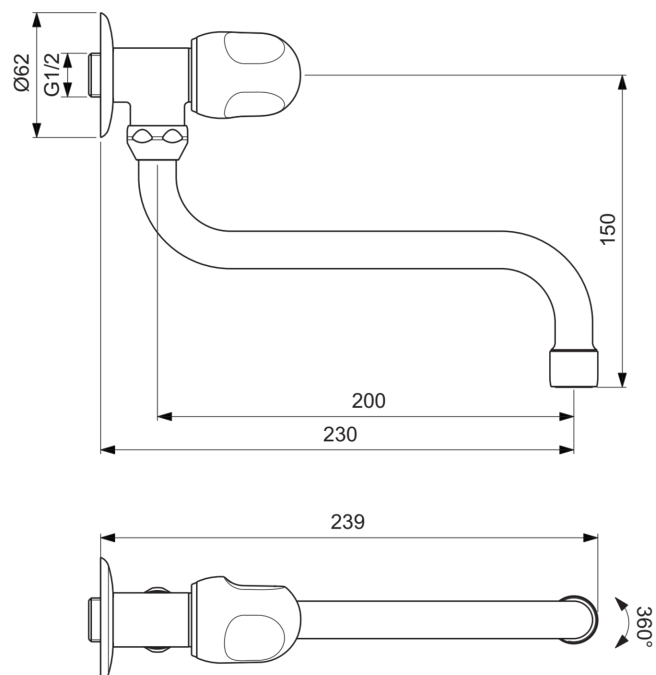

ALPHA NEW

B2045AA

ALPHA NEW | Wand-Waschtischarmatur 62x239x181 mm, 200 mm vertikaler Abstand bis Mitte Auslauf in chrom, 17 l/min (3 bar), ohne Ablaufgarnitur | Verdeckter Strahlregler, SmartShine Oberfläche

Bild & Zeichnung

Allgemeine Informationen

Produktkategorie:	Waschtischarmaturen
Produktart:	Wand-Waschtischarmatur
Marke:	Ideal Standard
Kollektion:	ALPHA NEW
Designer:	Ideal Standard
Colour:	AA - Chrom
Oberflächenveredelung:	glänzend
Maximale Höhe (mm):	181
Maximale Breite (mm):	62
Ausladung (mm):	239
Nettogewicht (kg):	0.32
EAN Code:	3800019230019

Anzahl der Rosette(n):	1
Anzahl der Griffe:	1
BlueStart Technologie:	Nein
Farbcode:	AA
Farbbeschreibung:	chrom
Cool Body Technologie:	Nein
Easy-Fix Technologie:	Nein
Griff-Anwendung:	Volumenkontrolle
Griffposition:	Vorderseite
Mit Kettenöse:	Nein
Integrierte Elektronik:	Nein
Niederdruckmodell:	Nein
Material:	Metall
Material des Griffs:	Kunststoff
Materialspezifikation:	Messing
Maximaler Durchfluss bei 3 bar (l/min):	17
Maximaler Durchfluss bei 3 bar (l/min) für alle Auslässe:	17
Durchfluss bei 3 bar (l) - Auslauf:	17