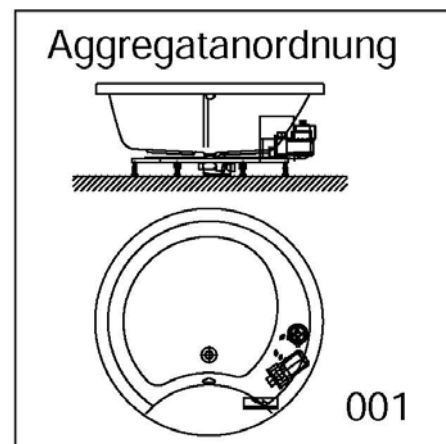

## GRUNDAUSSTATTUNG

- 10 Rückendüsen
- Gebläse 400W regelbar mit Luftvorheizer und mit Ozonisierung
- Whirlpumpe 900W regelbar, selbstentleerend
- Absaugdüse kombiniert mit Ab-/Überlaufarmatur HOESCH Combi
- Funkfernbedienung
- HOESCH Steuerung 230 V, 50/60 Hz
- Komplett installiertes Rohrleitungssystem
- Sichtbare Einbauteile verchromt