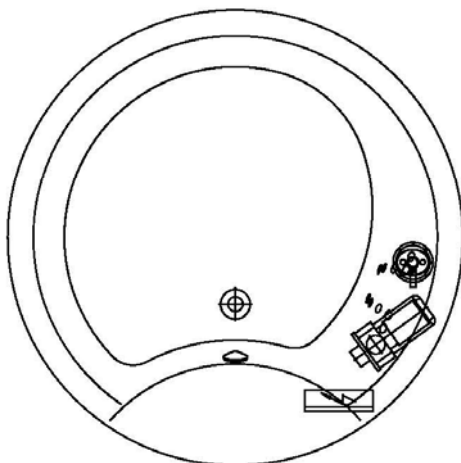

Artikelbeschreibung:

Tergum: Lassen Sie mit TERGUM Ihre Verspannungen im Oberkörper verschwinden. Ist Ihr Nacken verspannt? Spüren Sie die unzähligen Stunden am Schreibtisch in Ihrem Rücken? Wer viel sitzt, leidet häufig unter Verspannungen. Erleichterung verschafft Ihnen nunmehr unser Whirlsystem TERGUM.