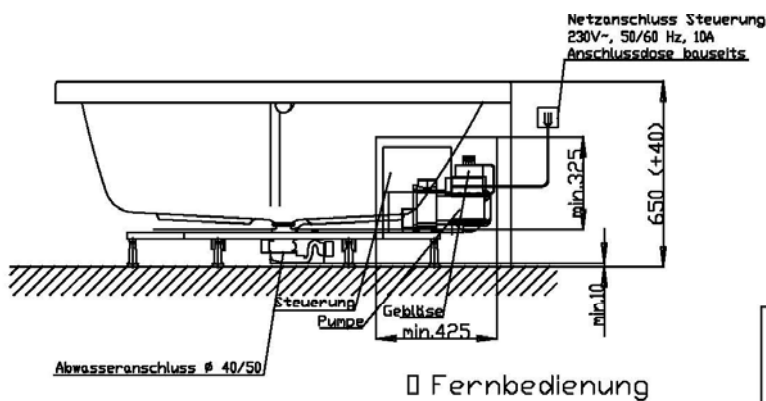

## GRUNDAUSSTATTUNG

- 10 Rückendüsen
- Gebläse 400W regelbar mit Luftvorheizer und mit Ozonisierung
- Whirlpumpe 900W regelbar, selbstentleerend
- Absaugdüse kombiniert mit Ab-/Überlaufarmatur HOESCH Combi
- Funkfernbedienung
- HOESCH Steuerung 230 V, 50/60 Hz
- Komplett installiertes Rohrleitungssystem
- Sichtbare Einbauteile verchromt