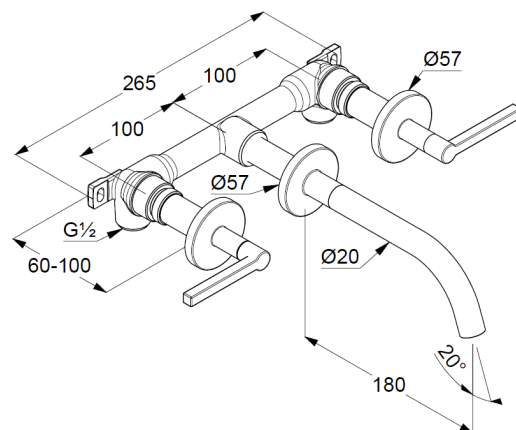

Technische Daten/ Technical Data

KLUDI NOVA FONTE
Waschtisch-Wand-Armatur
DN 15
Stil: Puristic

Artikel- Nr.: 20144O315

Oberfläche:
O3 Matt Teal Blue

Artikeltext
Hersteller KLUDI GmbH & Co. KG
Typ: KLUDI NOVA FONTE
Waschtisch-Wand-Armatur
Ausladung 180mm
Artikel- Nr.: 20144O315

Waschtisch-Wand-Armatur
Unterputz-Waschtisch-Armatur
2-Griffarmatur
Unterputz-Rohbau-Set mit Feinbau-Set
Wandmontage
3-Loch Montage
Flügelgriff, Metall
Strahlregler M18,5 PCA laminar
Keramik Oberteil 90° (rechts/links)
Durchflussmenge bei 3 bar 5,6 l/min.

Produktabbildung/ Product picture

Maßzeichnung/ Dimensional drawing

Durchfluss/ Flow rate