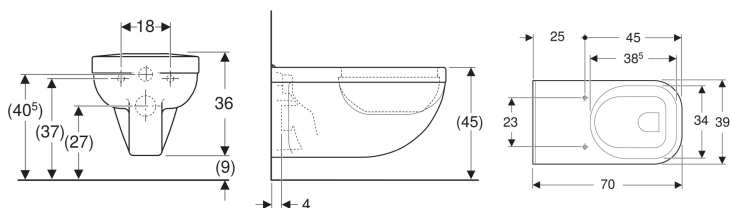

Geberit Renova Comfort Square Wand-WC Flachspüler, verlängerte Ausladung

Beispielbild

Verwendungszwecke

- Für UP-Spülkästen
- Für Druckspüler

Eigenschaften

- Wandhängend
- Einfache Befestigung mit Easy Fast Fixing (Typ EFF3)
- Flachspül-WC

- Abgang horizontal
- Mit Spülrand
- Barrierefrei
- Typ 1, Vollmenge 6 l, nach EN 997
- Verlängerte Ausladung
- Keramische Fase gegen seitliches Verrutschen des WC-Sitzes

Technische Daten

Werkstoff | Sanitärkeramik

Lieferumfang

- Befestigungsmaterial

Zusätzlich zu bestellen

- WC-Sitz

Art.-Nr.	Farbe / Oberfläche	B	H	T	VE1
208550000	weiß	39 cm	36 cm	70 cm	1 St.

- Entspricht der DIN 18040
- Zur Nutzung durch Rollstuhlfahrer geeignet
- Zur Befestigung müssen bauseitig die Gewindestangen M12 verlängert werden