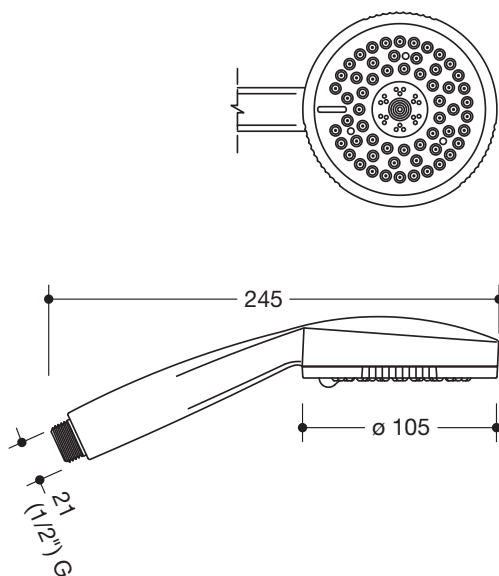

Handbrause 950.33.E037

- 3-Strahl Handbrause mit soft-clean Antikalkknoppen
- Strahlarten: Wide Rain, Concentrated Rain und Combined Rain
- Durchmesser Brausekopf: 105 mm
- Körper aus Kunststoff, verchromt
- Sprayplatte aus Kunststoff, Farbe Weiß
- Noppen und Verstellring aus hellgrauem Kunststoff
- Durchflussmenge bei 3 bar: 14 l/min
- Ausspülbares Schmutzfangsieb
- Anschlussgewinde G 1/2
- Anschlussgröße: DN 15
- geprüft nach KTW und W270
- VPE 5 Stk.

Abmessungen in mm