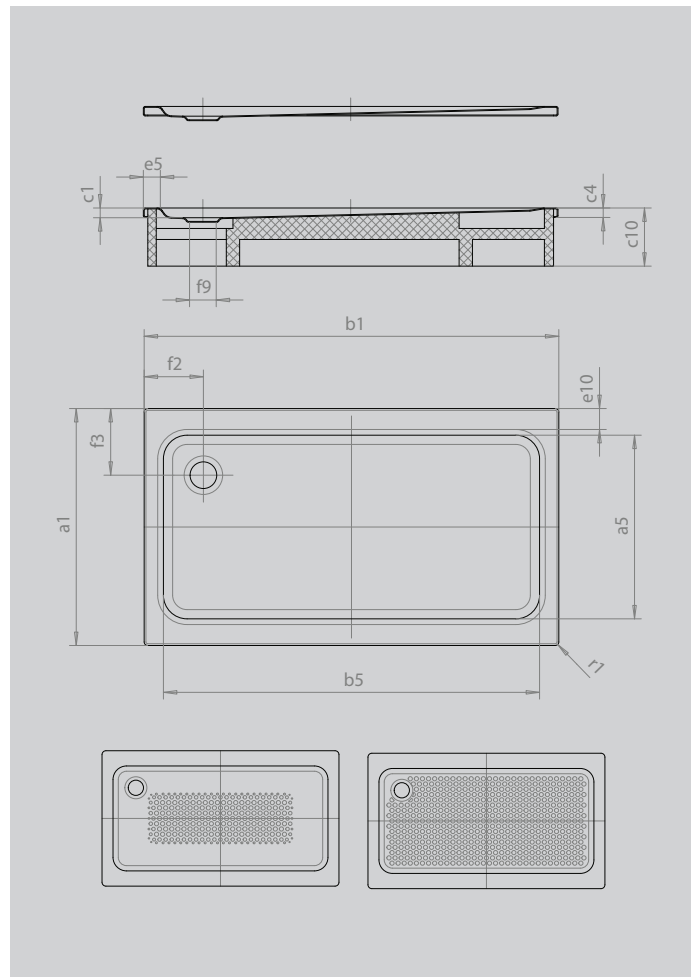

SUPERPLAN

- exklusives, elegantes Design
- aus KALDEWEI Stahl-Emaile
- Ablaufdeckel nahezu bündig in die Duschfläche integriert (nur in Kombination mit den Ablaufgarnituren KA 90)

Abbildung ähnlich

SECURE⁺

Modell		446
Äußere Länge	a_1	800 mm
Innere Länge	a_5	640 mm
Äußere Breite	b_1	1400 mm
Innere Breite	b_5	1300 mm
Tiefe Innen	c_1	40 mm
Randhöhe	c_4	32 mm
Höhe mit Wannenträger extraflach	c_{16}	49 mm
Randbreite	e_{10}, e_5	75; 50 mm
Durchmesser Ablaufloch	f_9	Ø 90 mm
Abstand Wannrand bis Mitte Ablaufloch	f_2, f_3	200; 225 mm
Äußerer Radius	r_1	12 mm
Nettogewicht		29 kg
Antislip		300 x 856 mm
Vollantislip		524 x 1177 mm
SECURE PLUS		Vollflächig