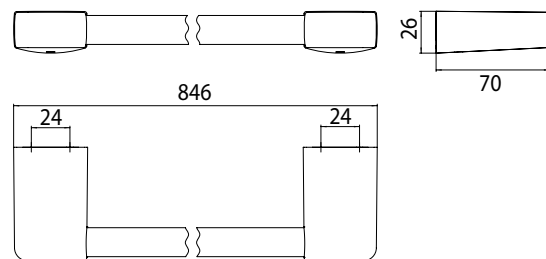

PRODUKTINFORMATION

Badetuchhalter, 800 mm chrom

Art.-Nr.0260 001 80