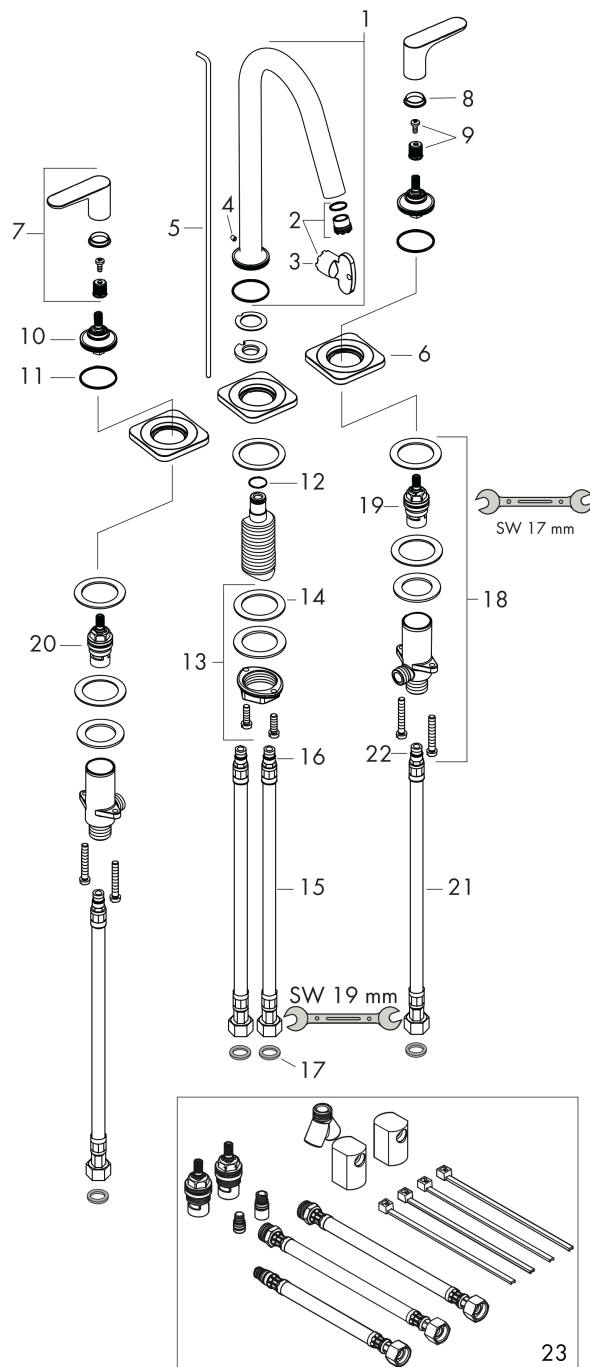

Durchflussdiagramm

AXOR Citterio M
3-Loch Waschtischarmatur 160 mit Hebelgriffen, Rosetten und Zugstangen-Ablaufgarnitur
 Oberfläche: **Chrom** Artikelnummer: **34133000**

Explosionszeichnung

Baujahr: >10/10

AXOR Citterio M

3-Loch Waschtischarmatur 160 mit Hebelgriffen, Rosetten und Zugstangen-Ablaufgarnitur

Oberfläche: **Chrom** Artikelnummer: **34133000**

Ersatzteilliste

Baujahr: >10/10

Pos.		Artikelnummer	PG	VE
1	Auslauf kpl.	98928000	20	1
2	Luftsprudler kpl.	93118000	7	1
3	Montageschlüssel	98987000	3	1
4	Madenschraube M4x5	92846000	4	1
5	Zugstange	95701000	9	1
6	Rosette	98930000	11	1
7	Griff	34095000	11	1
8	Farbring-Set, Kalt / Warm	98927000	6	1
9	Schnappeinsatz mit Schraube	98932000	5	1
10	Mutter	98929000	11	1
11	O-Ring 30x1,5	98433000	1	1
12	O-Ring 11x2	98127000	1	1
13	Schaftbefestigung kpl. (Ø 32)	13961000	7	1
14	Gleitring	97548000	1	1
15	Anschlussschlauch 450 mm M8x0,75 G3/8	97206000	8	1
16	O-Ring 7x1,5	98422000	1	1
17	Dichtungsset	95581000	2	1
18	Ventil kpl.	97357000	15	1
19	Absperreinheit links schließend	94008000	9	1
20	Absperreinheit rechts schließend	94009000	9	1
21	Anschlussschlauch 450 mm M10x1 G3/8	96507000	9	1
22	O-Ring 8x1,75	97827000	1	1
23	Verlängerungsset für 3-Loch Waschtischmischer	38959000	98	1
a	Ablaufventil	94139000	98	1
b	Schaftverlängerung 35 mm	13898000	12	1
c	Quetschverschraubung	94158000	98	1
d	Strahlregler laminar M16,5x1 (5 l/min)	95382000	9	1