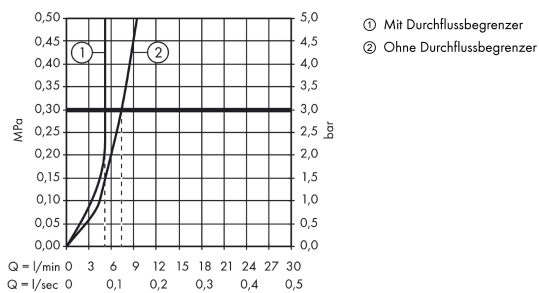

AXOR Citterio M

3-Loch Waschtischarmatur 160 mit Hebelgriffen, Rosetten und Zugstangen-Ablaufgarnitur

Oberfläche: Chrom Artikelnummer: 34133000

Durchflussdiagramm