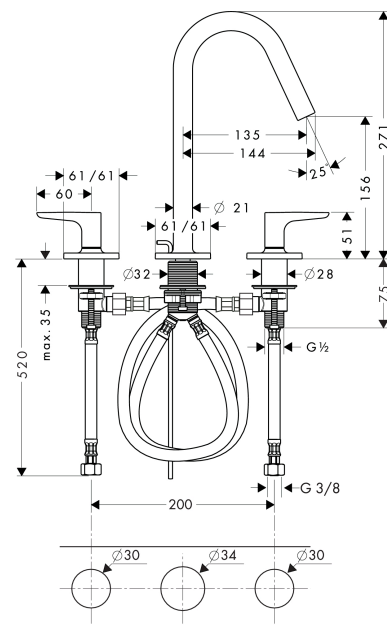

AXOR Citterio M

3-Loch Waschtischarmatur 160 mit Hebelgriffen, Rosetten und Zugstangen-Ablaufgarnitur

Oberfläche: **Chrom** Artikelnummer: **34133000**

Merkmale

- besteht aus: 3-Loch Waschtischarmatur, Ablaufgarnitur
- ComfortZone 160
- Ausladung: 135 mm
- Auslaufhöhe: 156 mm
- Griffvariante: Hebelgriff
- Strahlart: Normalstrahl
- maximale Durchflussmenge bei 3 bar: 5 l/min
- Keramikventile heiß/kalt 90°
- für Durchlauferhitzer geeignet
- Zugstangen-Ablaufgarnitur G 1¼
- Anschlussart: G ¾ Anschlussschläuche
- Anschlussgröße: DN15
- EU-Taxonomie: max. 6 l/min - wesentlicher Beitrag (SC) möglich
- DVGW NW-6501BU0526
- P-IX 19158/IO

Technologie

Zertifikate / Nachhaltigkeit

Produktabbildung

Maßzeichnung

AXOR Citterio M

3-Loch Waschtischarmatur 160 mit Hebelgriffen, Rosetten und Zugstangen-Ablaufgarnitur

Oberfläche: Chrom Artikelnummer: 34133000

Durchflussdiagramm

AXOR Citterio M
3-Loch Waschtischarmatur 160 mit Hebelgriffen, Rosetten und Zugstangen-Ablaufgarnitur
 Oberfläche: **Chrom** Artikelnummer: **34133000**

Explosionszeichnung

Baujahr: >10/10