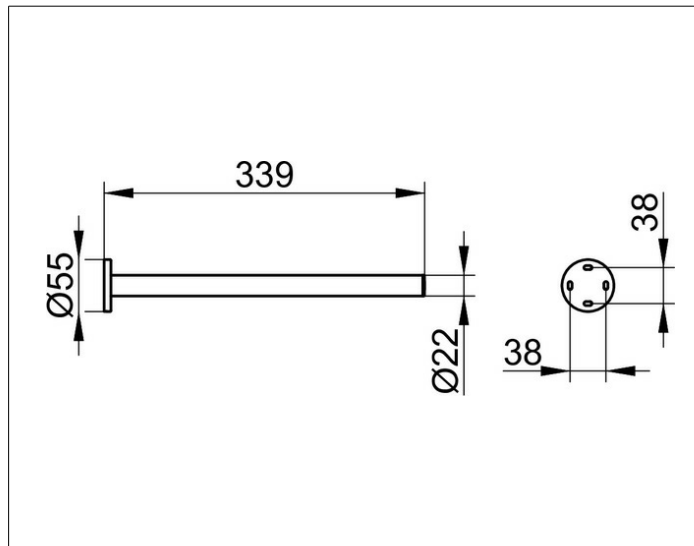

Plan
14923070000 Handtuchhalter

PRODUKT

ZEICHNUNG

PRODUKTBESCHREIBUNG

1-tlg., feststehend

OBERFLÄCHE

Edelstahl

ABMESSUNG

340 mm

AUSSCHREIBUNGSTEXT

KEUCO PLAN Handtuchhalter, einarmig, 14923070000 Handtuchhalter aus hochwertigem Edelstahl, einarmig, in ästhetischem, funktionalem Design, aus rundem Rohr, mit flachem Endstopfen, ein feststehender runder Haltearm, antistatisch, leicht zu reinigen, Ausladung 340 mm, Durchmesser 22 mm, Rosettendurchmesser 55 mm, Rosettendicke 7 mm, der Handtuchhalter wird verdeckt angebracht, Lieferung inkl. korrosionsfreiem Befestigungsmaterial