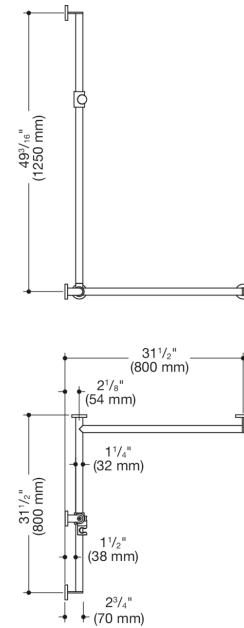

Abbildung ähnlich

Abmessungen in mm

Eigenschaften

Duschhandlauf mit verschiebbarer Brausehalterstange, System 900, Eckmontage

- senkrecht und waagrecht angeordnete, im rechten Winkel verbundene Stangen mit Befestigungsrosetten und Brausehalter
- mit seitlich (zur Montage) verschiebbarer Brausehalterstange
- Ausführung rechts
- senkrechte Länge 49 3/16 inch (1250 mm), waagrechte Längen (Eckmontage) je 31 1/2 inch (800 mm), 2 3/4 inch (70 mm) tief
- Stangendurchmesser 1 1/4 inch (32 mm), Rohrstärke 1/16 inch (2 mm), Rosettendurchmesser 2 3/4 inch (70 mm)
- belastbar bis 330 lbs (150 kg)
- aus hochwertigem Edelstahl, matt geschliffen
- Brausehalter aus hochwertigem matten Polyamid in den HEWI Farben 98 (Signalweiß) und 92 (Anthrazitgrau)
- geeignet für Handbrausen verschiedener Hersteller
- Brausehalter kann stufenlos geneigt und nach Betätigen einer großflächigen Drucktaste in der Höhe verstellt werden
- konische Aufnahme am Brausehalter erleichtert das Einhängen der Handbrause
- reduzierte Anzahl Befestigungsrosetten durch innovative Eckverbindung
- inklusive korrosionsfreiem und geprüftem HEWI Befestigungsmaterial zur Wandmontage sowie Dichtband zur Abdichtung der Bohrpunkte
- erfüllt die Anforderungen nach 2010 ADA Standards und ICC/ANSI A117.1-2017