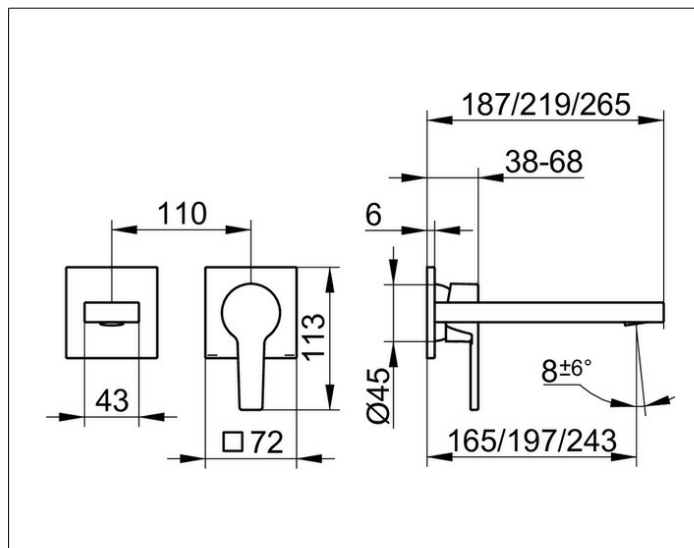

Edition 11

51116130200 Einhebel-Waschtismischer

PRODUKT

ZEICHNUNG

PRODUKTBESCHREIBUNG

für UP Montage, DN 15,
Mischwasserkartusche mit keramischen Dichtscheiben
und Temperaturbegrenzung
Luftsprudler SLIM SSR M 24x1, Strahlwinkel verstellbar,
Durchflussbegrenzung auf 7,6 l/min.
passend für Grundkörper Art.-Nr. 59916 000070
geräuschgeprüft

OBERFLÄCHE

Schwarzchrom gebürstet

ABMESSUNG

Ausladung 197 mm

AUSSCHREIBUNGSTEXT

KEUCO EDITION 11 Einhebel-Waschtismischer 51116130200
Einhebel-Waschtismischer mit hochwertiger PVD-Beschichtung,
Schwarzchrom gebürstet, in geradlinigem Design
und klarer, geometrischer Formensprache,
für Unterputz Montage,
hochwertige Mischwasserkartusche mit keramischen Dichtscheiben und
Temperaturbegrenzung
Luftsprudler SLIM SSR M 24x1, Strahlwinkel verstellbar +/- 6°,
Höhe 110 mm, Breite 176 mm, Gesamtausladung 219 mm
Durchflussbegrenzung auf 7,6 l/min.

Hinweis:
passender für Grundkörper Art.-Nr. 59916000070