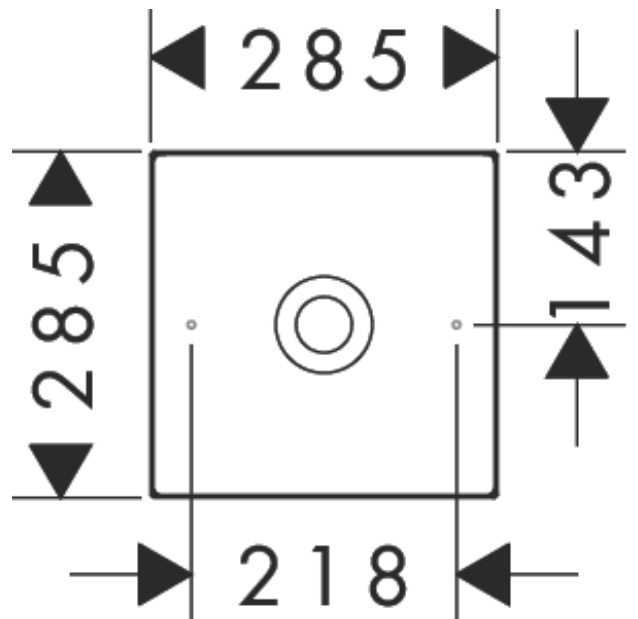

AXOR Suite Waschbecken & Badewannen
Aufsatzwaschtisch 285/285 ohne Hahnloch und Überlauf
Oberfläche: **Chrom** Artikelnummer: **42002000**

Merkmale

- besteht aus: Aufsatzwaschtisch, Designrahmen
- Material: SolidSurface
- 285/285/95 mm (BxTxH)
- Material Rahmen: Metall
- Glanzgrad Keramik: matt
- ohne Hahnloch
- ohne Überlauf
- ohne Ablaufgarnitur
- nur mit nicht verschließbaren Ablaufventilen kombinierbar
- Einbauart: Aufsatz

Designpreise

Produktabbildung

Maßzeichnung

AXOR Suite Waschbecken & Badewannen
 Aufsatzwaschtisch 285/285 ohne Hahnloch und Überlauf
 Oberfläche: Chrom Artikelnummer: 42002000

Einbaubeispiel