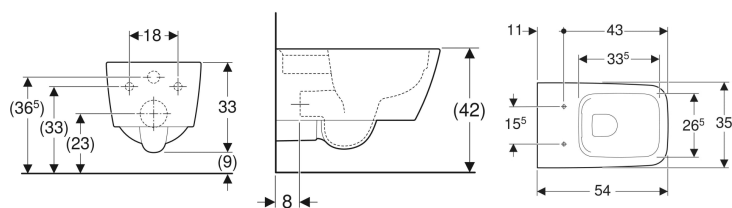

Geberit iCon Square Wand-WC Tiefspüler, geschlossene Form, Rimfree

Beispielbild

Verwendungszwecke

- Für UP-Spülkästen
- Für Druckspüler

Eigenschaften

- Wandhängend
- Tiefspül-WC
- Abgang horizontal

- Rimfree
- Einfache Befestigung mit Easy Fast Fixing (Typ EFF3)
- Typ 1, Vollmenge 6 / 5 l, nach EN 997
- Spült mit 4,5 l
- Geschlossene Form
- Verdeckte Befestigung

Technische Daten

Werkstoff | Sanitärkeramik

Lieferumfang

- Befestigungsmaterial

Zusätzlich zu bestellen

- WC-Sitz

Art.-Nr.	Farbe / Oberfläche	B	H	T	VE1
201950000	weiß	35 cm	33 cm	54 cm	1 St.

Zubehör