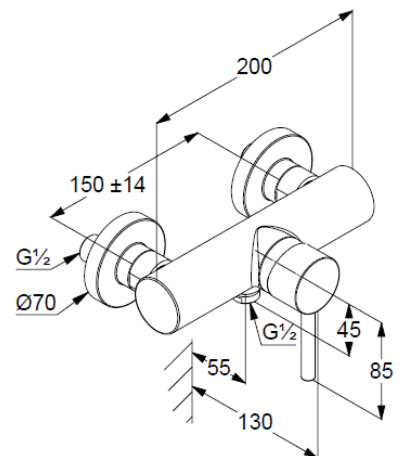

Technische Daten/ Technical Data

KLUDI BOZZ
Brause-Einhandmischer
DN 15

Artikel- Nr.:
388313976

Oberfläche:
39 mattschwarz

Artikeltext
Hersteller KLUDI GmbH & Co. KG
Typ: KLUDI BOZZ
Brause-Einhandmischer
Artikel- Nr.: 388313976

Brause-Armatur
Einhebelmischer
Wandmontage
geschlossener Hebel, Metall
eigensicher gegen Rückfließen
Brauseabgang G $\frac{1}{2}$
Keramik-Kartusche mit Heißwasserbegrenzung
Durchflussmenge bei 3 bar 28 l/min.
S-Anschlüsse G $\frac{1}{2}$ x G $\frac{3}{4}$

Produktabbildung/ Product picture

Maßzeichnung/ Dimensional drawing

Durchfluss/ Flow rate