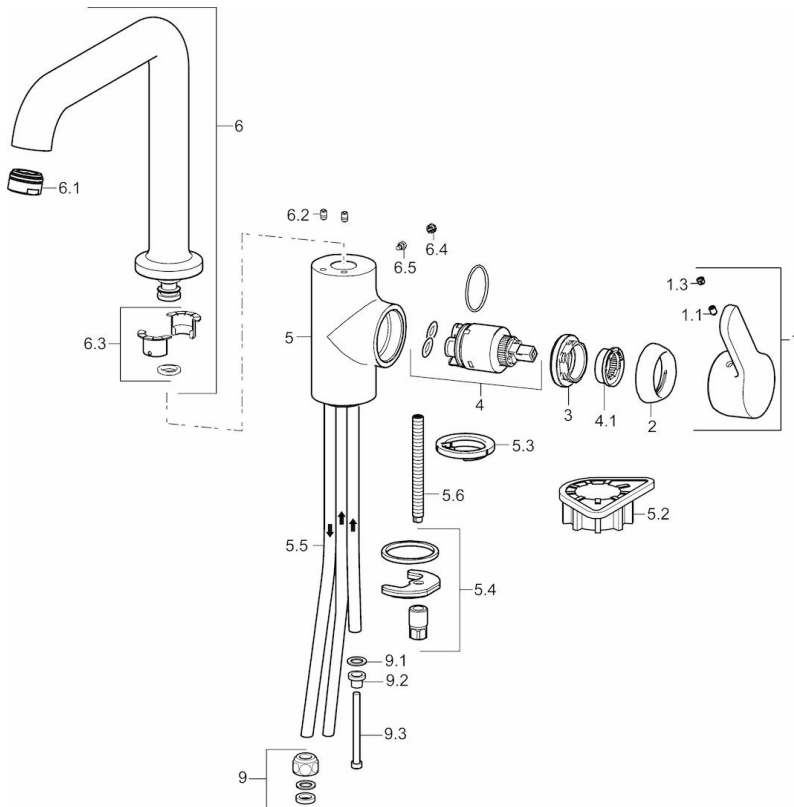

EAN: 4015474274945
static.hansa.com/49221103

- Küche
- Einhebelmischer, Seitenbedient, Niederdruck, für offene Heißwasserbereiter
- Standmontage
- Chrom
- Schwenkbarer Auslauf, Anschlag herausnehmbar
- Kristallklarer Laminarstrahl, CASCADE® Strahlregler
- Hebel mit W•K-Kennzeichnung, Einhandbedienhebel/Griff
- Temperaturbegrenzer, Heißwassersperre einstellbar (im Lieferumfang enthalten)
- \varnothing 3.5 classic Steuerpatrone mit keramischen Dichtscheiben zur Wassermengen- und Temperatureinstellung
- Anschluss über Kupferrohre
- Armaturenkörper aus entzinkungsbeständigem Messing (DZR), Rapid-Montagesystem

Technische Daten

Technische Eigenschaften

DN-Größe (Nennmaß)	DN15
Warmwasserversorgung	max. +80°C
Arbeitsdruck	0.5-5 bar
Projection	192 mm
Werkstoff	Messing

Vorschriften

EN Standard	EN 817
-------------	---------------

Ersatzteile

SP49221103

	Name	Art.-Nr.
1	Hebel	59914196
1.1	Schraube, M5x8, SW2.5	59904755
1.3	Dekorkappe Grau	59912112
2	Abdeckkappe, 33x3 mm	59912504
3	Gegenmutter, M40x1, SW30	59913210
4	Kartusche, 3.5 Classic	59913075
4.1	Temperaturanschlag	59912325
5.2	PVC-Befestigungsplatte	59910008
5.3	Bodendichtung	59914591
5.4	Befestigungssatz	59910749
5.5	Rohr, M8x1, L=560	59912806
5.6	Befestigungsschraube, M8x1, L=140	59912474
6	Auslauf hoch	59914202
6.1	Luftsprudler, M24x1 A, low pressure	59902692
6.2	Befestigungsschraube, M4x8	59913989
6.3	Dichtungskit	59911884
6.4	Blindstopfen	59911840
6.5	Schraube, M4x7	59902075
9	Überwurfmutter	59904969
9.1	Dichtungskit, 14.9x8.5x1	59902352
9.2	Dichtungskit, 10x8	59902272
9.3	Schlauch	59902151