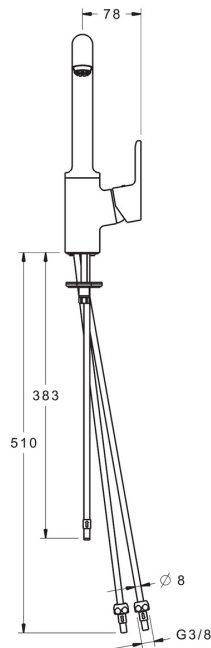

EAN: 4015474274945
static.hansa.com/49221103

- Küche
- Einhebelmischer, Seitenbedient, Niederdruck, für offene Heißwasserbereiter
- Standmontage
- Chrom
- Schwenkbarer Auslauf, Anschlag herausnehmbar
- Kristallklarer Laminarstrahl, CASCADE® Strahlregler
- Hebel mit W•K-Kennzeichnung, Einhandbedienhebel/Griff
- Temperaturbegrenzer, Heißwassersperre einstellbar (im Lieferumfang enthalten)
- \varnothing 3.5 classic Steuerpatrone mit keramischen Dichtscheiben zur Wassermengen- und Temperatureinstellung
- Anschluss über Kupferrohre
- Armaturenkörper aus entzinkungsbeständigem Messing (DZR), Rapid-Montagesystem

Technische Daten

Technische Eigenschaften

DN-Größe (Nennmaß)	DN15
Warmwasserversorgung	max. +80°C
Arbeitsdruck	0.5-5 bar
Projection	192 mm
Werkstoff	Messing

Vorschriften

EN Standard	EN 817
-------------	---------------

Ersatzteile

SP49221103

	Name	Art.-Nr.
1	Hebel	59914196
1.1	Schraube, M5x8, SW2.5	59904755
1.3	Dekorkappe Grau	59912112
2	Abdeckkappe, 33x3 mm	59912504
3	Gegenmutter, M40x1, SW30	59913210
4	Kartusche, 3.5 Classic	59913075
4.1	Temperaturanschlag	59912325
5.2	PVC-Befestigungsplatte	59910008
5.3	Bodendichtung	59914591
5.4	Befestigungssatz	59910749
5.5	Rohr, M8x1, L=560	59912806
5.6	Befestigungsschraube, M8x1, L=140	59912474
6	Auslauf hoch	59914202
6.1	Luftsprudler, M24x1 A, low pressure	59902692
6.2	Befestigungsschraube, M4x8	59913989
6.3	Dichtungskit	59911884
6.4	Blindstopfen	59911840
6.5	Schraube, M4x7	59902075
9	Überwurfmutter	59904969
9.1	Dichtungskit, 14.9x8.5x1	59902352
9.2	Dichtungskit, 10x8	59902272
9.3	Schlauch	59902151