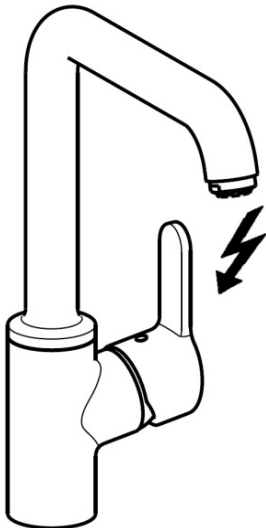

EAN: 4015474274945
static.hansa.com/49221103

- Küche
- Einhebelmischer, Seitenbedient, Niederdruck, für offene Heißwasserbereiter
- Standmontage
- Chrom
- Schwenkbarer Auslauf, Anschlag herausnehmbar
- Kristallklarer Laminarstrahl, CASCADE® Strahlregler
- Hebel mit W•K-Kennzeichnung, Einhandbedienhebel/Griff
- Temperaturbegrenzer, Heißwassersperre einstellbar (im Lieferumfang enthalten)
- \varnothing 3.5 classic Steuerpatrone mit keramischen Dichtscheiben zur Wassermengen- und Temperatureinstellung
- Anschluss über Kupferrohre
- Armaturenkörper aus entzinkungsbeständigem Messing (DZR), Rapid-Montagesystem

Technische Daten

Technische Eigenschaften

DN-Größe (Nennmaß)	DN15
Warmwasserversorgung	max. +80°C
Arbeitsdruck	0.5-5 bar
Projection	192 mm
Werkstoff	Messing

Vorschriften

EN Standard	EN 817
-------------	---------------

Ersatzteile

SP49221103

	Name	Art.-Nr.
1	Hebel	59914196
1.1	Schraube, M5x8, SW2.5	59904755
1.3	Dekorkappe Grau	59912112
2	Abdeckkappe, 33x3 mm	59912504
3	Gegenmutter, M40x1, SW30	59913210
4	Kartusche, 3.5 Classic	59913075
4.1	Temperaturanschlag	59912325
5.2	PVC-Befestigungsplatte	59910008
5.3	Bodendichtung	59914591
5.4	Befestigungssatz	59910749
5.5	Rohr, M8x1, L=560	59912806
5.6	Befestigungsschraube, M8x1, L=140	59912474
6	Auslauf hoch	59914202
6.1	Luftsprudler, M24x1 A, low pressure	59902692
6.2	Befestigungsschraube, M4x8	59913989
6.3	Dichtungskit	59911884
6.4	Blindstopfen	59911840
6.5	Schraube, M4x7	59902075
9	Überwurfmutter	59904969
9.1	Dichtungskit, 14.9x8.5x1	59902352
9.2	Dichtungskit, 10x8	59902272
9.3	Schlauch	59902151