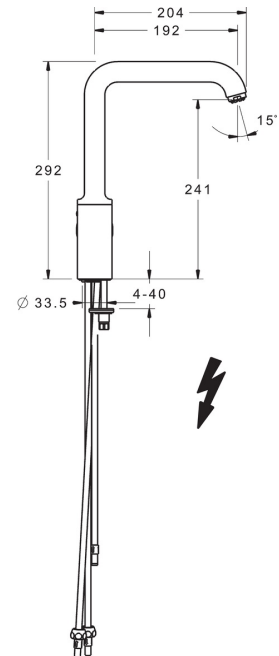

EAN: 4015474274945
static.hansa.com/49221103

- Küche
- Einhebelmischer, Seitenbedient, Niederdruck, für offene Heißwasserbereiter
- Standmontage
- Chrom
- Schwenkbarer Auslauf, Anschlag herausnehmbar
- Kristallklarer Laminarstrahl, CASCADE® Strahlregler
- Hebel mit W•K-Kennzeichnung, Einhandbedienhebel/Griff
- Temperaturbegrenzer, Heißwassersperre einstellbar (im Lieferumfang enthalten)
- \varnothing 3.5 classic Steuerpatrone mit keramischen Dichtscheiben zur Wassermengen- und Temperatureinstellung
- Anschluss über Kupferrohre
- Armaturenkörper aus entzinkungsbeständigem Messing (DZR), Rapid-Montagesystem

Technische Daten

Technische Eigenschaften

DN-Größe (Nennmaß)	DN15
Warmwasserversorgung	max. +80°C
Arbeitsdruck	0.5-5 bar
Projection	192 mm
Werkstoff	Messing

Vorschriften

EN Standard	EN 817
-------------	---------------

Ersatzteile

SP49221103

	Name	Art.-Nr.
1	Hebel	59914196
1.1	Schraube, M5x8, SW2.5	59904755
1.3	Dekorkappe Grau	59912112
2	Abdeckkappe, 33x3 mm	59912504
3	Gegenmutter, M40x1, SW30	59913210
4	Kartusche, 3.5 Classic	59913075
4.1	Temperaturanschlag	59912325
5.2	PVC-Befestigungsplatte	59910008
5.3	Bodendichtung	59914591
5.4	Befestigungssatz	59910749
5.5	Rohr, M8x1, L=560	59912806
5.6	Befestigungsschraube, M8x1, L=140	59912474
6	Auslauf hoch	59914202
6.1	Luftsprudler, M24x1 A, low pressure	59902692
6.2	Befestigungsschraube, M4x8	59913989
6.3	Dichtungskit	59911884
6.4	Blindstopfen	59911840
6.5	Schraube, M4x7	59902075
9	Überwurfmutter	59904969
9.1	Dichtungskit, 14.9x8.5x1	59902352
9.2	Dichtungskit, 10x8	59902272
9.3	Schlauch	59902151