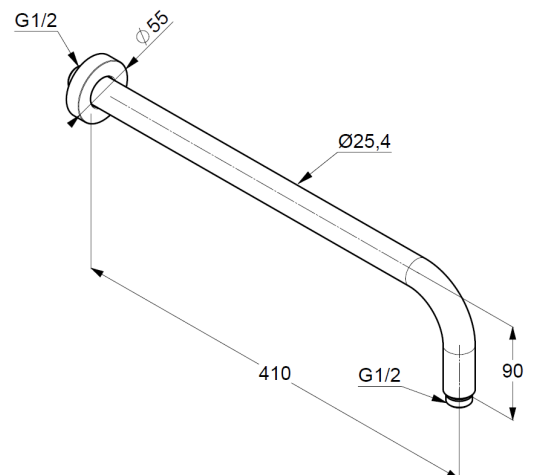

Technische Daten/ Technical Data

KLUDI A-QA
Wand Brausearm
400mm
DN 15

Artikel- Nr.:
6651439-00

Oberfläche:
39 mattschwarz

Artikeltext
Hersteller KLUDI GmbH & Co. KG
Typ: KLUDI A-QA
Wand Brausearm
400mm
Artikel- Nr.: 6651439-00

Wand Brausearm
Durchflussmenge bei 3 bar 42 l/ min.
Anschlussgewinde G $\frac{1}{2}$
für Kopfbrausen DN 15
mit Schubrosette \varnothing 55mm
zur starren Wandmontage
Ausladung 400mm

Produktabbildung/ Product picture

Maßzeichnung/ Dimensional drawing

Durchfluss/ Flow rate