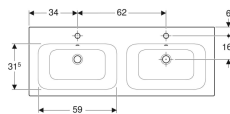

Geberit Renova Plan Doppelmöbelwaschtisch

Beispielbild

Verwendungszwecke

- Zur Montage auf Waschtischunterschrank

Eigenschaften

- Schmäler Rand

Lieferumfang

- Möbelwaschtisch

Zusätzlich zu bestellen

- Waschtischunterschrank

Technische Daten

Werkstoff

Sanitärkeramik

Art.-Nr.	Farbe / Oberfläche	Hahnloch	Überlauf	B	Breite Unterschrank	H	T	VE1
122230000	weiß	mittig	sichtbar	130 cm	129 cm	17 cm	48 cm	1 St.