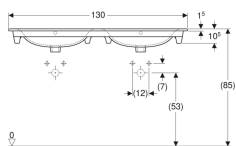

Geberit Renova Plan Doppelmöbelwaschtisch

Beispielbild

Verwendungszwecke

- Zur Montage auf Waschtischunterschrank

Eigenschaften

- Schmäler Rand

Lieferumfang

- Möbelwaschtisch

Zusätzlich zu bestellen

- Waschtischunterschrank

Technische Daten

Werkstoff

Sanitärkeramik

Art.-Nr.	Farbe / Oberfläche	Hahnloch	Überlauf	B	Breite Unterschrank	H	T	VE1
122230000	weiß	mittig	sichtbar	130 cm	129 cm	17 cm	48 cm	1 St.