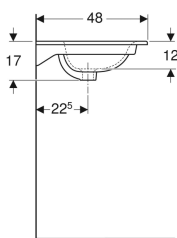

Geberit Renova Plan Doppelmöbelwaschtisch

Beispielbild

Verwendungszwecke

- Zur Montage auf Waschtischunterschrank

Eigenschaften

- Schmäler Rand

Lieferumfang

- Möbelwaschtisch

Zusätzlich zu bestellen

- Waschtischunterschrank

Technische Daten

Werkstoff

Sanitärkeramik

Art.-Nr.	Farbe / Oberfläche	Hahnloch	Überlauf	B	Breite Unterschrank	H	T	VE1
122230000	weiß	mittig	sichtbar	130 cm	129 cm	17 cm	48 cm	1 St.