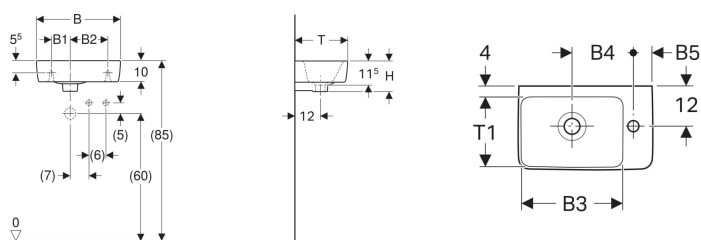

Geberit Renova Compact Handwaschbecken verkürzte Ausladung

Beispielbild

- Asymmetrisch

Verwendungszwecke

- Zum Einbau in kleinen Badezimmern und Gäste-WCs geeignet

Technische Daten

Werkstoff

Sanitärkeramik

Eigenschaften

- Unterbaufähig

Art.-Nr.	Farbe / Oberfläche	Hahnloch	Überlauf	Ablagefläche	B	B1	B2	B3	B4	B5	Breite Unterschrank	H	T	T1	VE1
276240600	weiß / KeraTect	links	sichtbar	ohne	40 cm	10 cm	17 cm	26.5 cm	18.5 cm	5.5 cm	34.8 cm	15 cm	25 cm	18.5 cm	1 St.