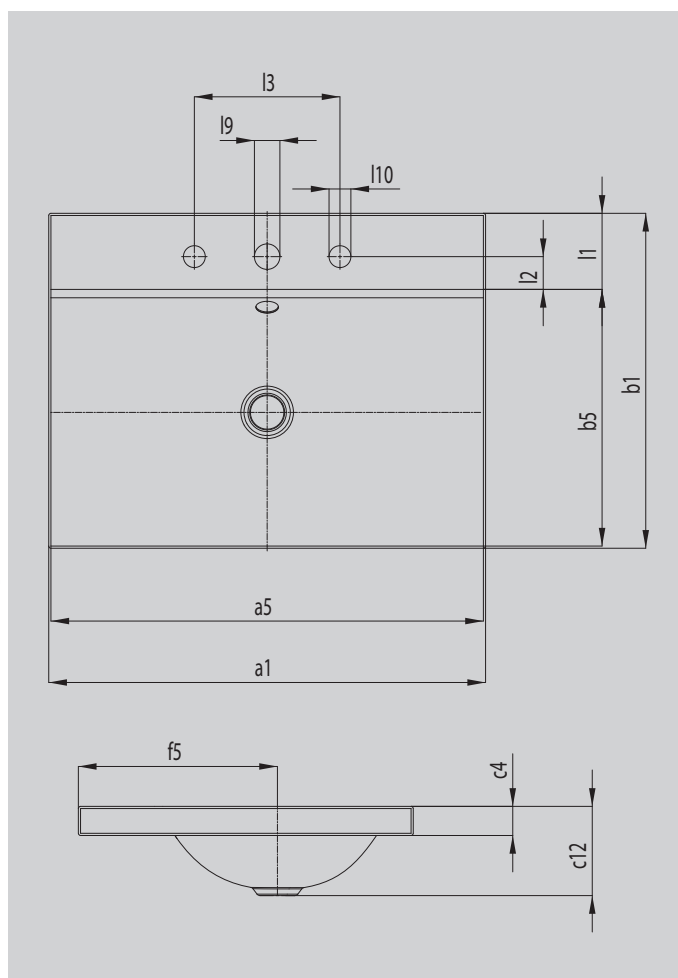

SILENIO

AUFSATZWASCHTISCH

(RANDHÖHE 40 MM)

- fließendes und zugleich sinnlich-modernes Design
- optimaler Komfort durch großzügige Dimensionierung des Waschtisches
- weiche organische Innenform
- Geometrie erlaubt Armaturen mit kurzem Auslauf bei genügend Freiraum zum Waschen
- in Verbindung mit der SILENIO Badewanne und SCONA Duschfläche entsteht ein perfektes, durchgehend in Stahl-Emaile gehaltenes Bad
- designed by Anke Salomon

Abbildung ähnlich

Modell			3041
Äußere Länge	a_1		900 mm
Innere Länge	a_5		894 mm
Äußere Breite	b_1		460 mm
Innere Breite	b_5		353 mm
Randhöhe	c_4		40 mm
Abstand Spiegelfläche bis Unterkante Ablaufprägung	c_{12}		123 mm
Abstand Außenkante bis Mitte Ablaufloch	f_5		273 mm
Tiefe Hahnlochbank	l_1		105 mm
Abstand Hahnlöcher zu Rand	l_2		45 mm
Abstand äußere Hahnlöcher (bei 3er Hahnlochbohrung)	l_3		200 mm
Durchmesser Hahnlochmitte	l_9		Ø 35 mm
Durchmesser Hahnloch außen (nur bei 3 Hahnlöchern)	l_{10}		Ø 30 mm
Nettogewicht			11 kg