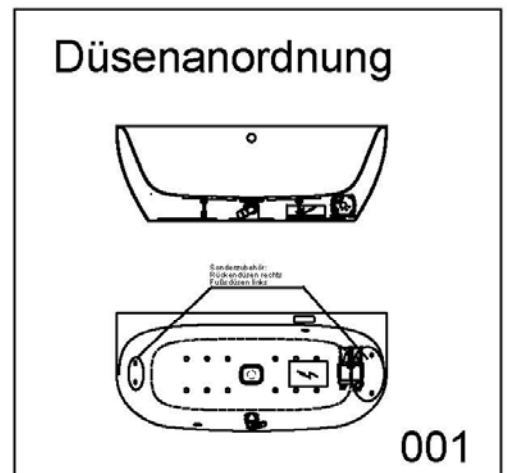

Artikelbeschreibung:

Whirlen ist weit mehr als aufgewirbeltes Wasser. Das unbeschwert Whirlvergnügen wird erst durch HOESCH Düsenteknik möglich. Das Whirlsystem iSensi unterstützt Ihr Wohlbefinden mit einer erstaunlichen Bandbreite unterschiedlichster Wirkungen – von entspannend bis gesundheitsfördernd. Whirlsystem iSensi: das prickelnde Champagner – Erlebnis. Über viele kleine Düsen im Wanneboden strömt vorgewärmte Luft ins Wasser – eine traumhaft sanfte Massage für den ganzen Körper. Die Düsen sind flach am Wanneboden angebracht und stören deshalb weder im Sitzen noch im Liegen. Der Luftwirbel lässt sich individuell steuern. Für sinnliche Atmosphäre sorgen 2 bunte Unterwasserscheinwerfer mit Farblichtwechsler.

iSENSI

Wannenrandtastatur

Superflache Airdüse

LED-Unterwasserscheinwerfer

GRUNDAUSSTATTUNG

- 12-14 Air-Düsen, (modellabhängig)
- 2 LED-RGB Ø 60 mm inkl. Ansteuerautomatik mit automatischem Farblichtwechsler
- Gebläse 400W regelbar
- Wannenrandtastatur
- HOESCH Steuerung 230 V, 50/60 Hz
- Komplett installiertes Rohrleitungssystem
- Sichtbare Einbauteile verchromt