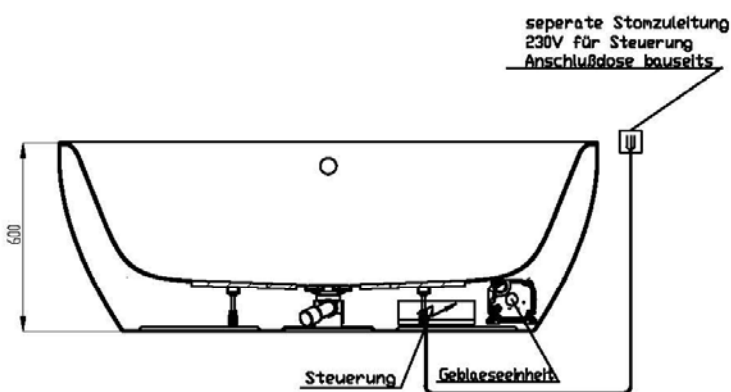

Artikelbeschreibung:

Whirlen ist weit mehr als aufgewirbeltes Wasser. Das unbeschwert Whirlvergnügen wird erst durch HOESCH Düsenteknik möglich. Das Whirlsystem iSensi unterstützt Ihr Wohlbefinden mit einer erstaunlichen Bandbreite unterschiedlichster Wirkungen – von entspannend bis gesundheitsfördernd. Whirlsystem iSensi: das prickelnde Champagner – Erlebnis. Über viele kleine Düsen im Wanneboden strömt vorgewärmte Luft ins Wasser – eine traumhaft sanfte Massage für den ganzen Körper. Die Düsen sind flach am Wanneboden angebracht und stören deshalb weder im Sitzen noch im Liegen. Der Luftwirbel lässt sich individuell steuern. Für sinnliche Atmosphäre sorgen 2 bunte Unterwasserscheinwerfer mit Farblichtwechsler.

iSENSI

Wannenrandtastatur

Superflache Airdüse

LED-Unterwasserscheinwerfer

GRUNDAUSSTATTUNG

- 12-14 Air-Düsen, (modellabhängig)
- 2 LED-RGB Ø 60 mm inkl. Ansteuerautomatik mit automatischem Farblichtwechsler
- Gebläse 400W regelbar
- Wannenrandtastatur
- HOESCH Steuerung 230 V, 50/60 Hz
- Komplett installiertes Rohrleitungssystem
- Sichtbare Einbauteile verchromt