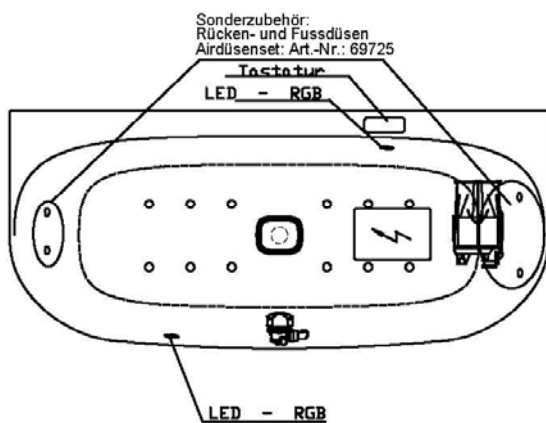

iSENSI

Wannenrandtastatur

Superflache Airdüse

LED-Unterwasserscheinwerfer

GRUNDAUSSTATTUNG

- 12-14 Air-Düsen, (modellabhängig)
- 2 LED-RGB Ø 60 mm inkl. Ansteuerautomatik mit automatischem Farblichtwechsler
- Gebläse 400W regelbar
- Wannenrandtastatur
- HOESCH Steuerung 230 V, 50/60 Hz
- Komplett installiertes Rohrleitungssystem
- Sichtbare Einbauteile verchromt