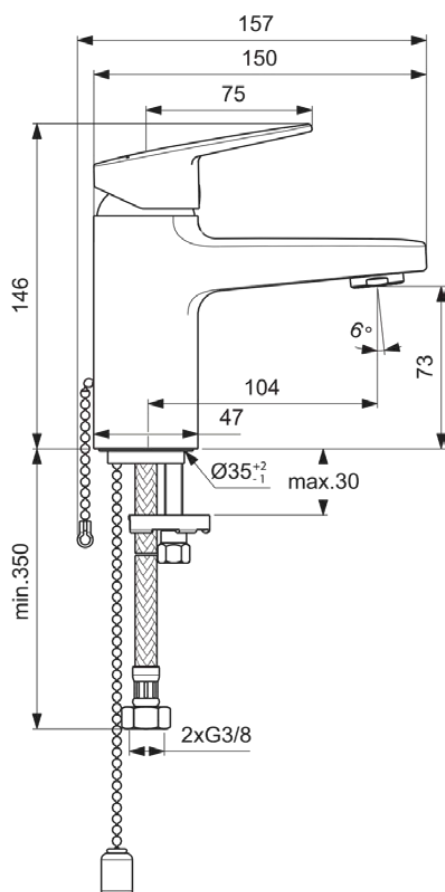

CERAPLAN

BD210AA

CERAPLAN | Waschtischarmatur 47x157x146 mm, 104 mm vertikaler Abstand bis Mitte Auslauf in chrom, 3.8 l/min (3 bar), ohne Ablaufgarnitur | EasyFix, Click-Technologie, EPD, FirmaFlow, SmartShine Oberfläche

Bild & Zeichnung

Allgemeine Informationen

Produktkategorie:	Waschtischarmaturen
Produktart:	Waschtischarmatur
Marke:	Ideal Standard
Kollektion:	CERAPLAN
Designer:	Palomba Serafini Associati
Colour:	AA - Chrom
Oberflächenveredelung:	glänzend
Höhe (mm):	146
Breite (mm):	47
Ausladung (mm):	157
Befestigungsart:	EasyFix
Nettogewicht (kg):	1.26
EAN Code:	3800861103516