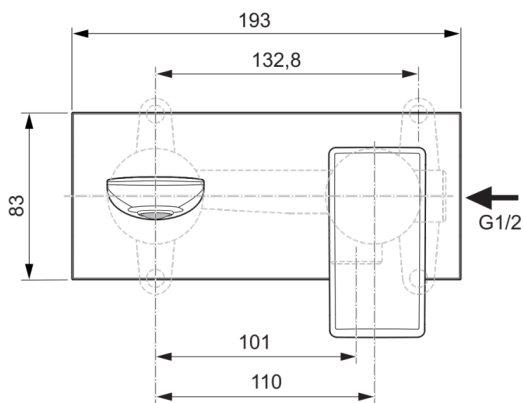

## A7371A5

CONCA | Wand-Waschtischarmatur 193x113.5 mm, 180 mm vertikaler Abstand bis Mitte Auslauf in magnetic grey, Kit 1 required (A1313), 5 l/min (3 bar), ohne Ablaufgarnitur | EPD, FirmaFlow, PVD Technologie

### Allgemeine Informationen

Produktkategorie:	Waschtischarmaturen
Produktart:	Wand-Waschtischarmatur
Marke:	Ideal Standard
Kollektion:	CONCA
Designer:	Palomba Serafini Associati
Colour:	A5 - Magnetic Grey
Oberflächenveredelung:	satın
Maximale Höhe (mm):	113,5
Maximale Breite (mm):	193
Befestigungsart:	Kit 1 benötigt
Empfohlenes Unterputz-Kit:	A1313
Nettogewicht (kg):	1.12
EAN Code:	3800861085706