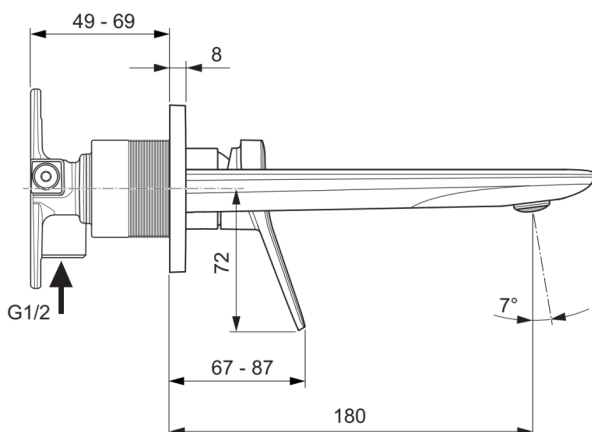

## A7371A5

CONCA | Wand-Waschtischarmatur 193x113.5 mm, 180 mm vertikaler Abstand bis Mitte Auslauf in magnetic grey, Kit 1 required (A1313), 5 l/min (3 bar), ohne Ablaufgarnitur | EPD, FirmaFlow, PVD Technologie

### Allgemeine Informationen

Produktkategorie:	Waschtischarmaturen
Produktart:	Wand-Waschtischarmatur
Marke:	Ideal Standard
Kollektion:	CONCA
Designer:	Palomba Serafini Associati
Colour:	A5 - Magnetic Grey
Oberflächenveredelung:	satın
Maximale Höhe (mm):	113,5
Maximale Breite (mm):	193
Befestigungsart:	Kit 1 benötigt
Empfohlenes Unterputz-Kit:	A1313
Nettogewicht (kg):	1.12
EAN Code:	3800861085706