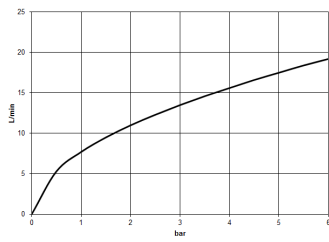

chrom

Zu diesem Artikel wird Zubehör benötigt.

Maßzeichnung

Alle Angaben in mm / inch = mm x 0,0394

Dusche - Lissé

UP-Thermostat mit Dreiwege-Mengenregulierung - chrom

Artikelnummer: 36 427 845-00

Durchflussdiagramm