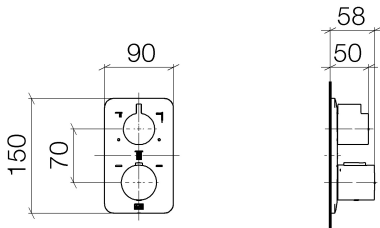

Dusche - Lissé

UP-Thermostat mit Dreiwege-Mengenregulierung - chrom

Artikelnummer: 36 427 845-00

- Drehumstellung mit Mengenregulierung und Absperrfunktion
- Abdeckplatte 150 x 90 mm
- Skalengriff mit Sicherheitssperre bei 38°C
- Heißwasserbegrenzung, voreinstellbar
- Armaturengruppe nach DIN 4109: 1
- Passt zu Lissé

chrom

Zu diesem Artikel wird Zubehör benötigt.

Maßzeichnung

Alle Angaben in mm / inch = mm x 0,0394

Dusche - Lissé

UP-Thermostat mit Dreiwege-Mengenregulierung - chrom

Artikelnummer: 36 427 845-00

Durchflussdiagramm

Dusche - Lissé

UP-Thermostat mit Dreiwege-Mengenregulierung - chrom

Artikelnummer: 36 427 845-00

Weitere Oberflächenvarianten

platin matt

36 427 845-06

Weitere Oberflächen auf Anfrage (x-tra Service)

Benötigtes Zubehör