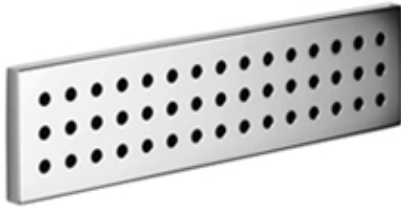

Dusche - Deque
WATER BAR UP-Seitenbrause - chrom
Artikelnummer: 36 517 979-00

- Regenstrahl
- mit Antikalk-System
- Abdeckplatte 240 x 60 mm
- Anschluss 1/2"
- Durchfluss max. 6 l/min
- Armaturengruppe nach DIN 4109: 1
- In Kombination mit einem eValve kann der Durchfluss abweichen.
- Bitte beachten Sie, dass bei einer elektronischen Variante der Durchflussbegrenzer entnommen werden muss.
- Passt zu MEM, CL.1, Symetrics, IMO

chrom

Zu diesem Artikel wird Zubehör benötigt.

Maßzeichnung

Alle Angaben in mm / inch = mm x 0,0394

Dusche - Deque
 WATER BAR UP-Seitenbrause - chrom
 Artikelnummer: 36 517 979-00

Durchflussdiagramm

Dusche - Deque
WATER BAR UP-Seitenbrause - chrom
Artikelnummer: 36 517 979-00