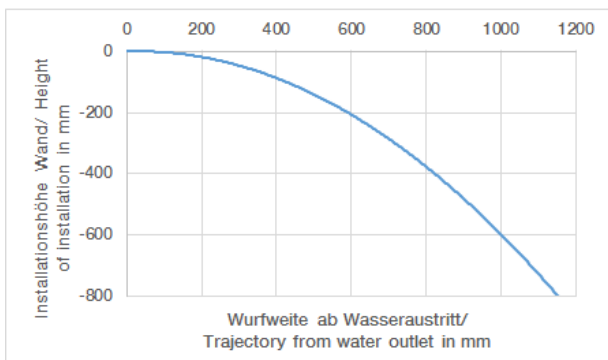

Dusche - Deque
WATER BAR UP-Seitenbrause - chrom
Artikelnummer: 36 517 979-00

- Regenstrahl
- mit Antikalk-System
- Abdeckplatte 240 x 60 mm
- Anschluss 1/2"
- Durchfluss max. 6 l/min
- Armaturengruppe nach DIN 4109: 1
- In Kombination mit einem eValve kann der Durchfluss abweichen.
- Bitte beachten Sie, dass bei einer elektronischen Variante der Durchflussbegrenzer entnommen werden muss.
- Passt zu MEM, CL.1, Symetrics, IMO

chrom

Zu diesem Artikel wird Zubehör benötigt.

Maßzeichnung

Alle Angaben in mm / inch = mm x 0,0394

Dusche - Deque
 WATER BAR UP-Seitenbrause - chrom
 Artikelnummer: 36 517 979-00

Durchflussdiagramm

Dusche - Deque
WATER BAR UP-Seitenbrause - chrom
Artikelnummer: 36 517 979-00