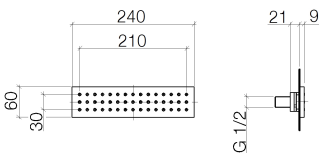

Dusche - Deque
WATER BAR UP-Seitenbrause - chrom
Artikelnummer: 36 517 979-00

- Regenstrahl
- mit Antikalk-System
- Abdeckplatte 240 x 60 mm
- Anschluss 1/2"
- Durchfluss max. 6 l/min
- Armaturengruppe nach DIN 4109: 1
- In Kombination mit einem eValve kann der Durchfluss abweichen.
- Bitte beachten Sie, dass bei einer elektronischen Variante der Durchflussbegrenzer entnommen werden muss.
- Passt zu MEM, CL.1, Symetrics, IMO

chrom

Zu diesem Artikel wird Zubehör benötigt.

Maßzeichnung

Alle Angaben in mm / inch = mm x 0,0394

Dusche - Deque
 WATER BAR UP-Seitenbrause - chrom
 Artikelnummer: 36 517 979-00

Durchflussdiagramm

Dusche - Deque
WATER BAR UP-Seitenbrause - chrom
Artikelnummer: 36 517 979-00