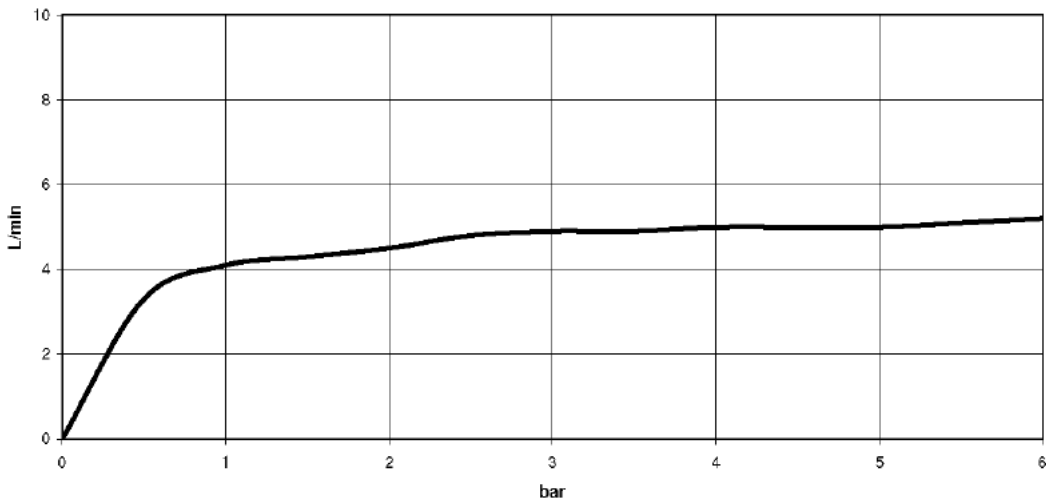

Dusche - Deque
WATER BAR UP-Seitenbrause - chrom
Artikelnummer: 36 517 979-00

- Regenstrahl
- mit Antikalk-System
- Abdeckplatte 240 x 60 mm
- Anschluss 1/2"
- Durchfluss max. 6 l/min
- Armaturengruppe nach DIN 4109: 1
- In Kombination mit einem eValve kann der Durchfluss abweichen.
- Bitte beachten Sie, dass bei einer elektronischen Variante der Durchflussbegrenzer entnommen werden muss.
- Passt zu MEM, CL.1, Symetrics, IMO

chrom

Zu diesem Artikel wird Zubehör benötigt.

Maßzeichnung

Alle Angaben in mm / inch = mm x 0,0394

Dusche - Deque
 WATER BAR UP-Seitenbrause - chrom
 Artikelnummer: 36 517 979-00

Durchflussdiagramm

Dusche - Deque
WATER BAR UP-Seitenbrause - chrom
Artikelnummer: 36 517 979-00