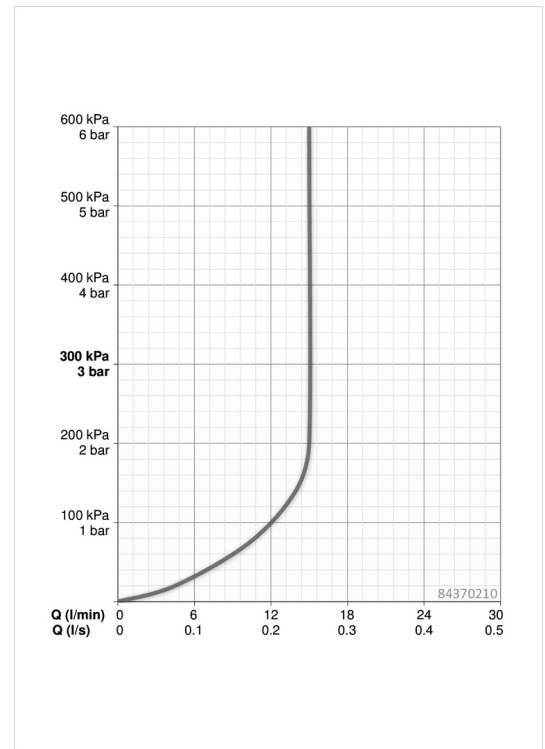

Vorschriften

EN Standard **EN 1112, EN 1113**