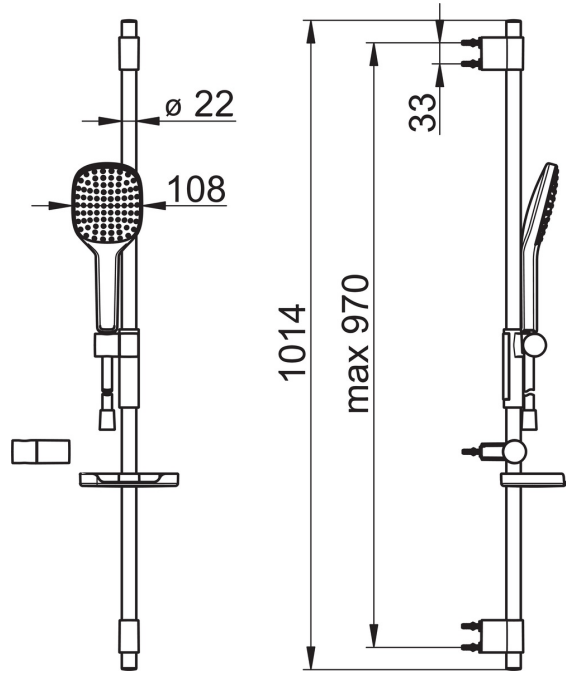

EAN: 4057304005121
static.hansa.com/84370210

- Dusche
- Wandmontage
- Chrom
- Handbrause, Brausestange, Verstellbare Brausestangehalterung, Seifenschale, Brausehalter, Brauseschlauch (1750 mm), Anti-Kalk-Technik, Twist guard, Verdrehenschutz für Brauseschlauch
- Sensitiv – Sanfter Wasserstrahl
- Kürzbar

Technische Daten

Durchflusseigenschaften

Durchfluss bei 3 bar (mit Durchflussregler) **15.0 l/min**

Technische Eigenschaften

Warmwasserversorgung **max. +65°C**
 Arbeitsdruck **0.5-5 bar**
 Anschlussgröße **G1/2**
 Länge / Höhe **970 mm**

Vorschriften

EN Standard **EN 1112, EN 1113**

Ersatzteile

SP64860120

| | Name | Art.-Nr. |
|----|------------|----------|
| 01 | Schieber | 59914252 |
| 02 | Wandhalter | 59914253 |