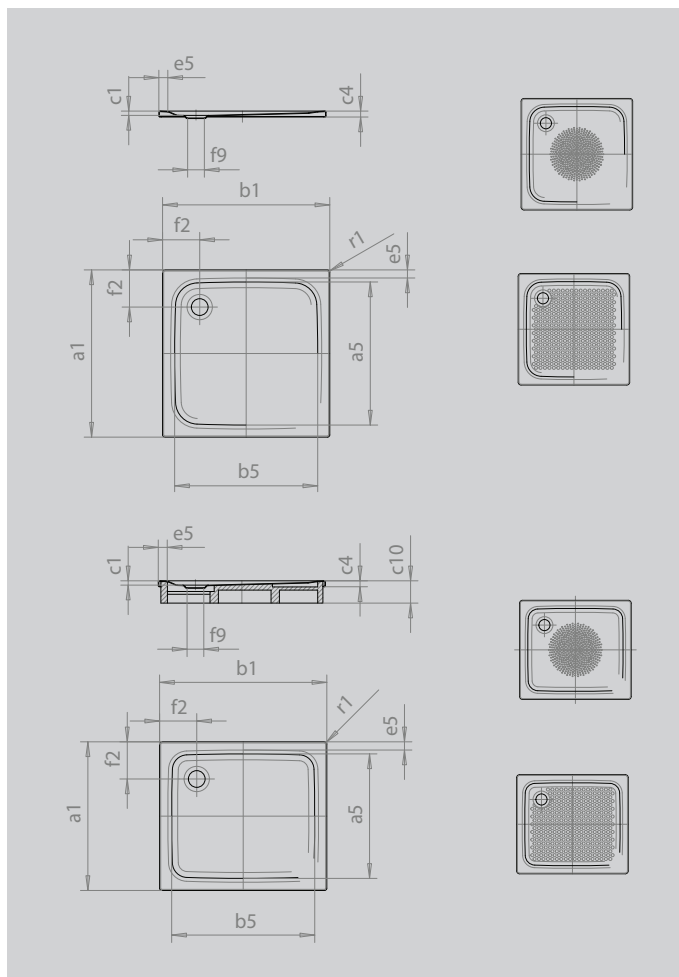

SUPERPLAN

- exklusives, elegantes Design
- aus KALDEWEI Stahl-Emaille
- Ablaufdeckel nahezu bündig in die Duschkfläche integriert (nur in Kombination mit den Ablaufgarnituren KA 90)

Abbildung ähnlich

SECURE⁺

Modell		388
Äußere Länge	a_1	800 mm
Innere Länge	a_5	700 mm
Äußere Breite	b_1	900 mm
Innere Breite	b_5	800 mm
Tiefe Innen	c_1	25 mm
Randhöhe	c_4	32 mm
Höhe mit Wannenträger	c_{10}	120 mm
Randbreite	e_{10}, e_5	50; 50 mm
Durchmesser Ablaufloch	f_9	Ø 90 mm
Abstand Wannrand bis Mitte Ablaufloch	f_2, f_3	200; 200 mm
Äußerer Radius	r_1	12 mm
Nettogewicht		20 kg
Antislip Durchmesser		Ø 435 mm
Vollantislip		586 x 673 mm
SECURE PLUS		Vollflächig