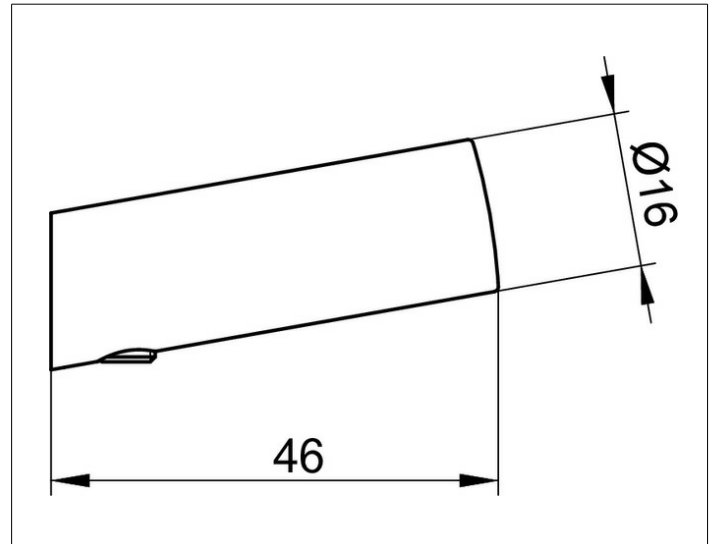

Collection REVA
1281401000 Handtuchhaken

PRODUKT

ZEICHNUNG

OBERFLÄCHE

verchromt