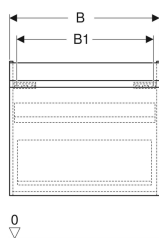

Geberit Renova Plan Unterschrank für Waschtisch, mit einer Schublade und einer Innenschublade

Beispielbild

Eigenschaften

- FSC™ C134279 zertifiziert
- Wandhängend
- Mit einer Schublade
- Mit einer Innenschublade
- Griffmulde zum Öffnen
- Schublade mit Selbsteinzug
- Schubladen ohne Geruchsverschlussausschnitt

- Feuchtigkeitsbeständig
- Front aus MDF
- Vormontiert geliefert

Technische Daten

Werkstoff	Hochverdichtete Dreischicht-Holzspanplatte
Maximale Schubladenbelastung	30 kg

Lieferumfang

- Unterschrank für Waschtisch
- Befestigungsmaterial

Art.-Nr.	Farbe / Oberfläche	B	B1	B2	Breite Waschtisch	H	T	T1	VE1
501.909.JR.1 *	Nussbaum hickory / Folie strukturiert	78.2 cm	72 cm	71 cm	85 cm	60.6 cm	44.6 cm	42.3 cm	1 St.

* Auftragsbezogene Produktion

- Waschtischunterschranke ab 60 cm Breite sind kombinierbar mit dem Seitenschrank Art.-Nr. 501.913.xx.1
- Geberit Raumsparophon Art. 151.116.11.1. zusätzlich bestellen