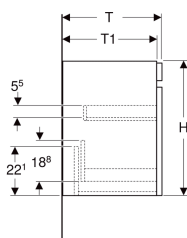

Geberit Renova Plan Unterschrank für Waschtisch, mit einer Schublade und einer Innenschublade

Beispielbild

Eigenschaften

- FSC™ C134279 zertifiziert
- Wandhängend
- Mit einer Schublade
- Mit einer Innenschublade
- Griffmulde zum Öffnen
- Schublade mit Selbsteinzug
- Schubladen ohne Geruchsverschlussausschnitt

Art.-Nr.	Farbe / Oberfläche	B	B1	B2	Breite Waschtisch	H	T	T1	VE1
501.909.JR.1 *	Nussbaum hickory / Folie strukturiert	78.2 cm	72 cm	71 cm	85 cm	60.6 cm	44.6 cm	42.3 cm	1 St.

* Auftragsbezogene Produktion

- Waschtischunterschranke ab 60 cm Breite sind kombinierbar mit dem Seitenschrank Art.-Nr. 501.913.xx.1
- Geberit Raumsparophon Art. 151.116.11.1. zusätzlich bestellen