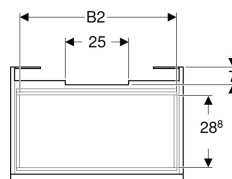

Geberit Renova Plan Unterschrank für Waschtisch, mit einer Schublade und einer Innenschublade

Beispielbild

Eigenschaften

- FSC™ C134279 zertifiziert
- Wandhängend
- Mit einer Schublade
- Mit einer Innenschublade
- Griffmulde zum Öffnen
- Schublade mit Selbsteinzug
- Schubladen ohne Geruchsverschlussausschnitt

- Feuchtigkeitsbeständig
- Front aus MDF
- Vormontiert geliefert

Technische Daten

Werkstoff	Hochverdichtete Dreischicht-Holzspanplatte
Maximale Schubladenbelastung	30 kg

Lieferumfang

- Unterschrank für Waschtisch
- Befestigungsmaterial

Art.-Nr.	Farbe / Oberfläche	B	B1	B2	Breite Waschtisch	H	T	T1	VE1
501.909.JR.1 *	Nussbaum hickory / Folie strukturiert	78.2 cm	72 cm	71 cm	85 cm	60.6 cm	44.6 cm	42.3 cm	1 St.

* Auftragsbezogene Produktion

- Waschtischunterschranke ab 60 cm Breite sind kombinierbar mit dem Seitenschrank Art.-Nr. 501.913.xx.1
- Geberit Raumsparophon Art. 151.116.11.1. zusätzlich bestellen