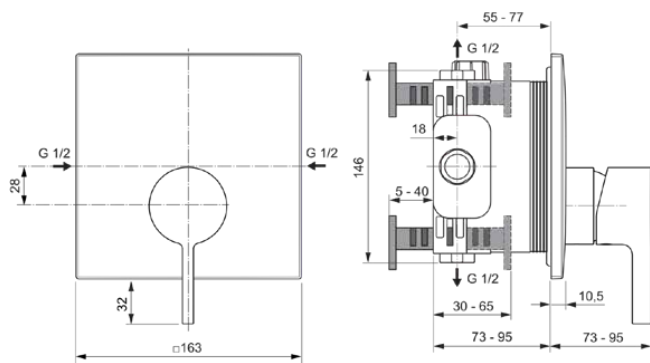

JOY NEO

A7621AA

JOY NEO | Brausearmatur UP Bausatz 2 163x73x195 mm in chrom, Kit 1 required (A1000), 26 l/min (3 bar) | Click-Technologie, SmartShine Oberfläche

Bild & Zeichnung

Allgemeine Informationen

Produktkategorie:	Brausearmaturen
Produktart:	Brausearmatur UP Bausatz 2
Marke:	Ideal Standard
Kollektion:	JOY NEO
Designer:	Palomba Serafini Associati
Colour:	AA - Chrom
Oberflächenveredelung:	glänzend
Höhe (mm):	195
Breite (mm):	163
Ausladung (mm):	73 - 95
Befestigungsart:	Kit 1 benötigt
Empfohlenes Unterputz-Kit:	A1000
Nettogewicht (kg):	1.28
EAN Code:	4015413352796

Features

Click-Technologie

SmartShine Oberfläche

Downloads

- [Declaration of Conformity](#)
- [Installation Guide](#)
- [Spare Parts List](#)

Produktstandards & Zertifikate

Name des ACS-Zertifikates: 20 ACC LY 099

Produktspezifikationen

Anzahl der Rosette(n):	1
Anzahl der Griffe:	1
Farbcode:	AA
Farbbeschreibung:	chrom
Cool Body Technologie:	Nein
Absperrbare S-Anschlüsse:	Nein
Einstellbar Spülzeit:	Nein
Griffposition:	Vorderseite
Material:	Metall
Material der Rosette(n):	Metall
Materialspezifikation:	Messing
Maximaler Durchfluss bei 3 bar (l/min):	26
Maximaler Durchfluss bei 3 bar (l/min) für alle Auslässe:	26
Durchfluss bei 3 bar (l) - Auslauf:	26
Betriebs-Höchstdruck (bar):	10